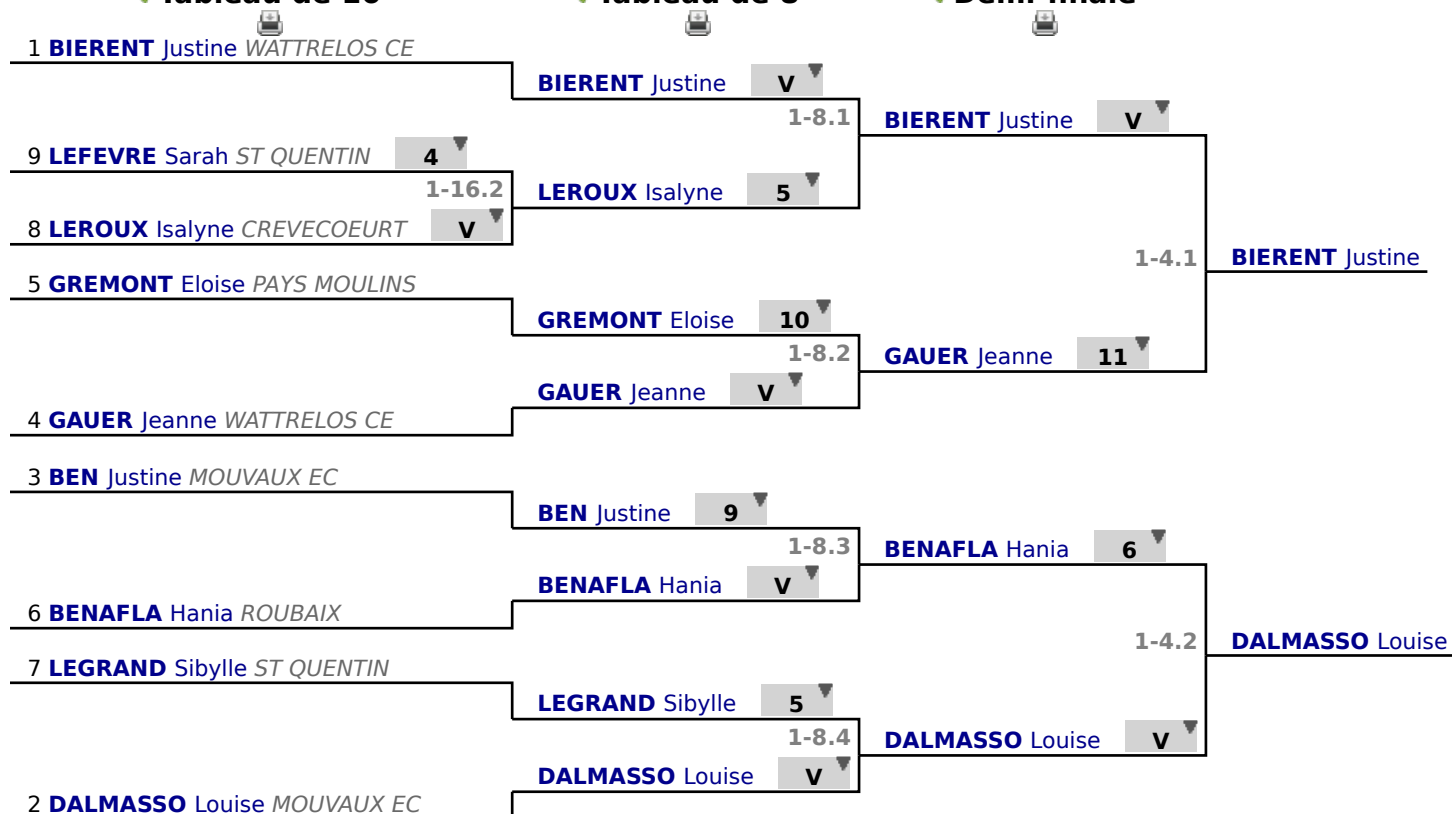

✓ Tableau de 16

✓ Tableau de 8

✓ Demi-finale