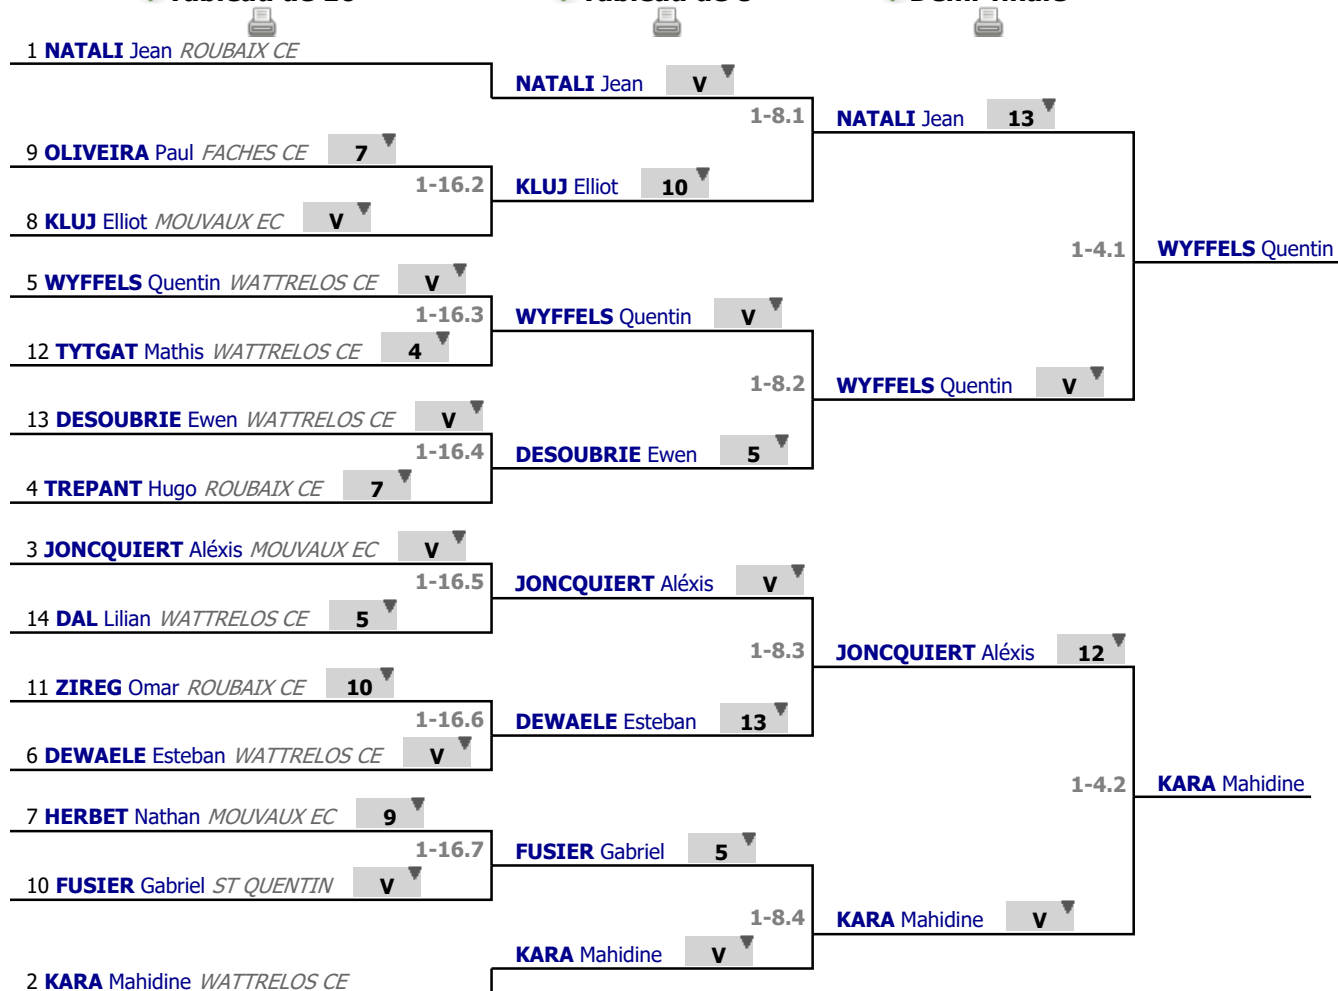

# Tableau

Tableau de 16

...

Demi-finale

✔ Tableau de 16

✔ Tableau de 8

✔ Demi-finale

# Tableau

**Finale**

...

**Vainqueur**

✓ Finale

5	WYFFELS Quentin	WATTRELOS CE	V	
			1-2.1	WYFFELS Quentin
2	KARA Mahidine	WATTRELOS CE	13	

# Tableau