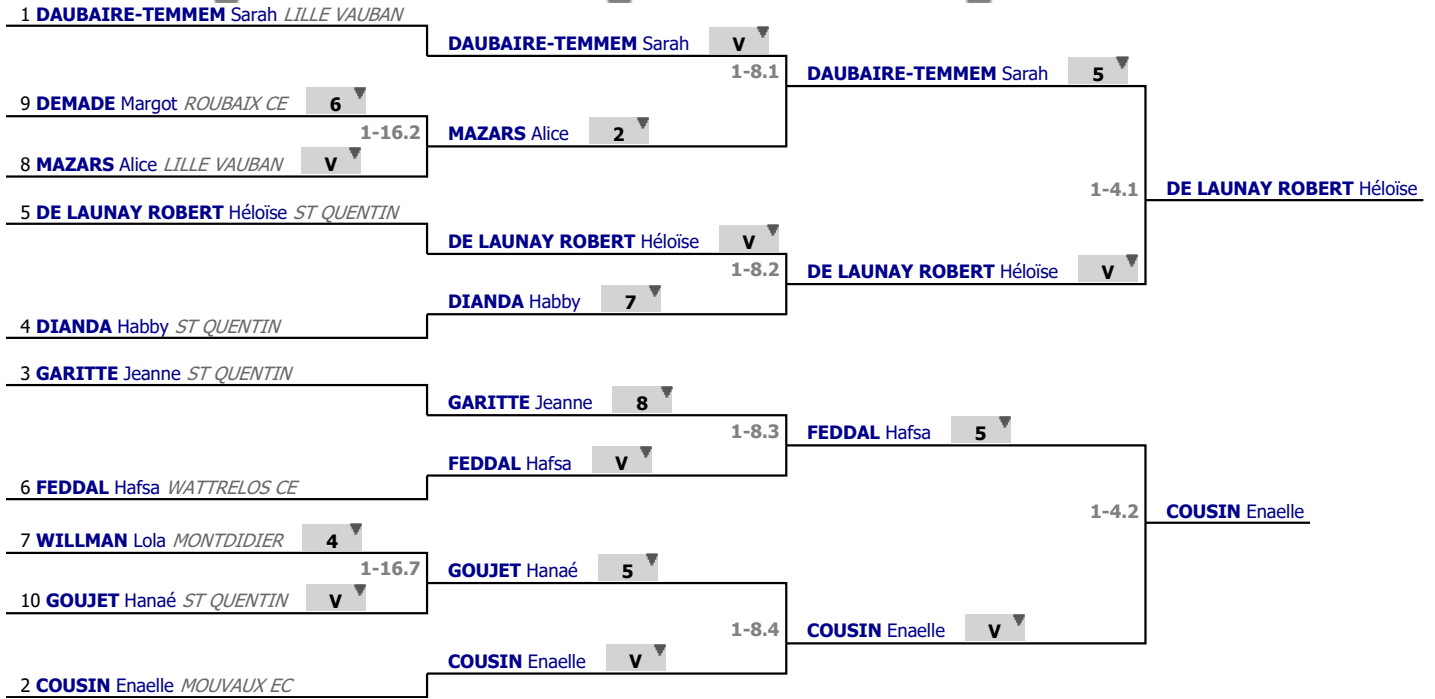

Poules

Tour n° 1

Classement

place	nom	prénom	club	poule n°	Vict./Matches (‰)	indice	Touches données
1	DAUBAIRE-TEMMEM	Sarah	LILLE VAUBAN	2	1000	17	20
2	COUSIN	Enaëlle	MOUVAUX EC	1	1000	14	20
3	GARITTE	Jeanne	ST QUENTIN	1	750	1	15
4	DIANDA	Habby	ST QUENTIN	2	500	1	17
5	DE LAUNAY ROBERT	Héloïse	ST QUENTIN	1	500	0	15
6	FEDDAL	Hafsa	WATTRELOS CE	2	500	-2	13
7	WILLMAN	Lola	MONTDIDIER	2	500	-6	11
8	MAZARS	Alice	LILLE VAUBAN	1	250	-8	8
9	DEMADE	Margot	ROUBAIX CE	1	0	-7	13
10	GOUJET	Hanaé	ST QUENTIN	2	0	-10	10

Tableau

Tableau de 16

...

Demi-finale

✔ Tableau de 16

✔ Tableau de 8

✔ Demi-finale

Tableau

Finale

...

Vainqueur

✓ Finale

5 **DE LAUNAY ROBERT** Héloïse *ST QUENTIN* 3

1-2.1

COUSIN Enaëlle

2 **COUSIN** Enaëlle *MOUVAUX EC* V

Tableau

Classement

place	nom	prénom	club
1	COUSIN	Enaëlle	MOUVAUX EC
2	DE LAUNAY ROBERT	Héloïse	ST QUENTIN
3	DAUBAIRE-TEMMEM	Sarah	LILLE VAUBAN
3	FEDDAL	Hafsa	WATTRELOS CE
5	GARITTE	Jeanne	ST QUENTIN
6	DIANDA	Habby	ST QUENTIN
7	MAZARS	Alice	LILLE VAUBAN
8	GOUJET	Hanaé	ST QUENTIN
9	WILLMAN	Lola	MONTDIDIER
10	DEMADE	Margot	ROUBAIX CE