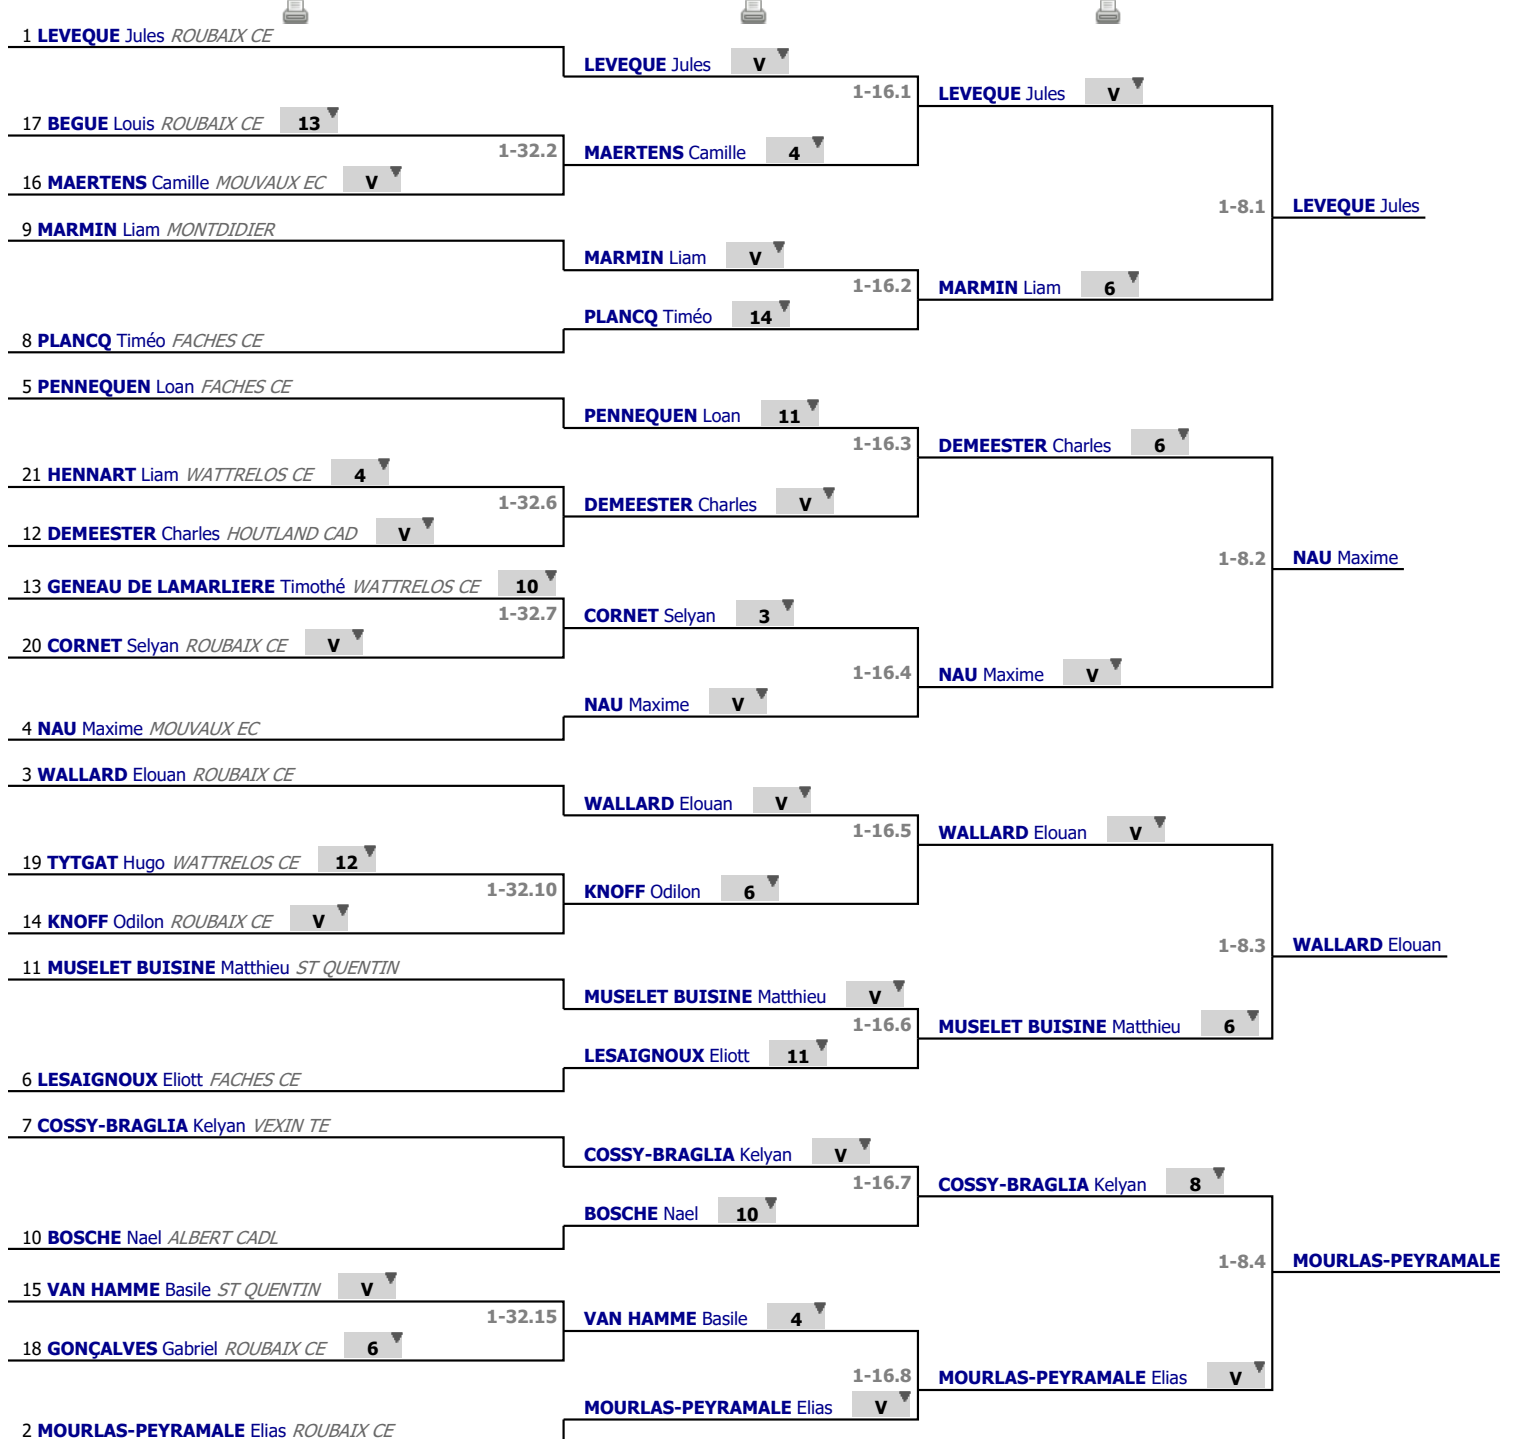

Tableau

Tableau de 32

...

Tableau de 8

✔ Tableau de 32

✔ Tableau de 16

✔ Tableau de 8

Tableau

Demi-finale

...

Vainqueur

✓ Demi-finale

✓ Finale

1	LEVEQUE Jules	ROUBAIX CE	V			
4	NAU Maxime	MOUVAUX EC	14	1-4.1	LEVEQUE Jules	V
3	WALLARD Elouan	ROUBAIX CE	V		1-2.1	LEVEQUE Jules
2	MOURLAS-PEYRAMALE Elias	ROUBAIX CE	12	1-4.2	WALLARD Elouan	9