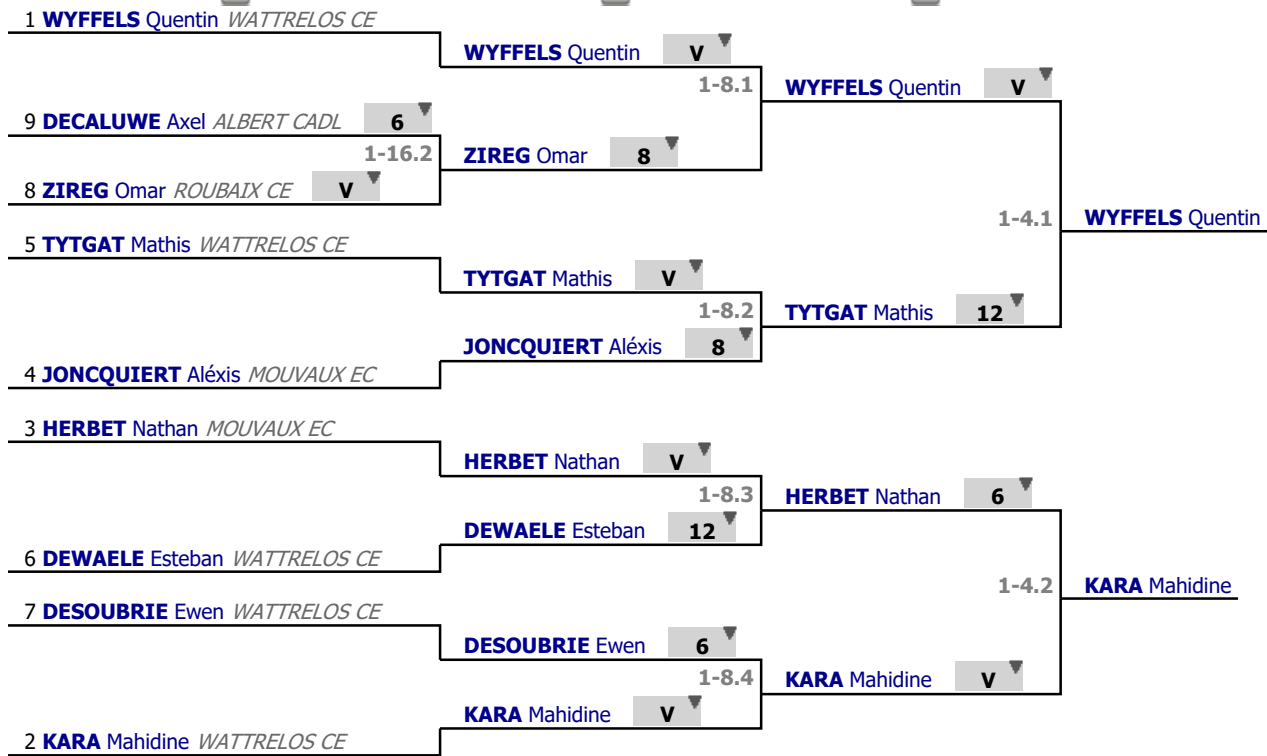

✓ Poule n° 02

Arbitre

Piste

	1	2	3	4	Victoires	Vict./Matches	T. données	T. reçues	Indice	Place
JONCQUIERT Alexis 1		V	V	2	2	0,666	12	11	+1	2
DEWAELE Esteban 2	3		V	0	1	0,333	8	10	-2	3
ZIREG Omar 3	3	0		1	0	0,000	4	15	-11	4
KARA Mahidine 4	V	V	V		3	1,000	15	3	+12	1

Poules

Tour n° 1

Classement

place	nom	prénom	club	poule n°	Vict./Matches (‰)	indice	Touches données
1	WYFFELS	Quentin	WATTRELOS CE	1	1000	12	20
2	KARA	Mahidine	WATTRELOS CE	2	1000	12	15
3	HERBET	Nathan	MOUVAUX EC	1	750	7	15
4	JONCQUIERT	Aléxis	MOUVAUX EC	2	666	1	12
5	TYTGAT	Mathis	WATTRELOS CE	1	500	2	16
6	DEWAELE	Esteban	WATTRELOS CE	2	333	-2	8
7	DESOUBRIE	Ewen	WATTRELOS CE	1	250	-5	12
8	ZIREG	Omar	ROUBAIX CE	2	0	-11	4
9	DECALUWE	Axel	ALBERT CADL	1	0	-16	4

Tableau

Tableau de 16

...

Demi-finale

✔ Tableau de 16

✔ Tableau de 8

✔ Demi-finale

Tableau

Finale

...

Vainqueur

✓ Finale

1	WYFFELS Quentin	WATTRELOS CE	v	
			1-2.1	WYFFELS Quentin
2	KARA Mahidine	WATTRELOS CE	12	

Tableau

Classement

place	nom	prénom	club
1	WYFFELS	Quentin	WATTRELOS CE
2	KARA	Mahidine	WATTRELOS CE
3	HERBET	Nathan	MOUVAUX EC
3	TYTGAT	Mathis	WATTRELOS CE
5	JONCQUIERT	Aléxis	MOUVAUX EC
6	DEWAELE	Esteban	WATTRELOS CE
7	DESOUBRIE	Ewen	WATTRELOS CE
8	ZIREG	Omar	ROUBAIX CE
9	DECALUWE	Axel	ALBERT CADL