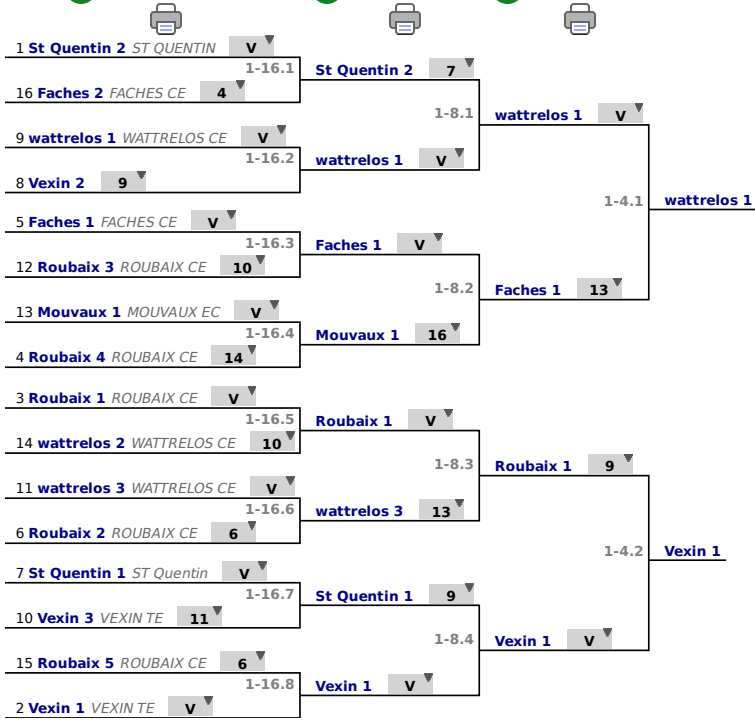

✓ Poule n° 04

Arbitre

Piste

	1	2	3	4	Victoires	Vict./Matches	T. données	T. reçues	Indice	Place
St Quentin 2 1		V	V	V	3	1,000	54	24	+30	1
wattrelos 3 2	11		6	V	1	0,333	35	42	-7	3
Vexin 2 3	12	V		V	2	0,666	48	37	+11	2
Roubaix 5 4	1	6	13		0	0,000	20	54	-34	4

Poules Tour n° 1 Classement

place	statut	nom	prénom	club	poule n°	Vict./Matches (‰)	indice	Touches données
1	✓	St Quentin 2		ST QUENTIN	4	1000	30	54
2	✓	Vexin 1		VEXINTE	2	1000	23	54
3	✓	Roubai x 1		ROUBAIX CE	3	666	20	50
4	✓	Roubai x 4		ROUBAIX CE	1	666	14	51
5	✓	Faches 1		FACHES CE	1	666	12	53
6	✓	Roubai x 2		ROUBAIX CE	3	666	12	51
7	✓	St Quentin 1		ST QUENTIN	3	666	11	48
7	✓	Vexin 2			4	666	11	48
9	✓	wattrelos 1		WATTRELOS CE	2	666	8	43
10	✓	Vexin 3		VEXINTE	1	666	1	50
11	✓	wattrelos 3		WATTRELOS CE	4	333	-7	35
12	✓	Roubai x 3		ROUBAIX CE	2	333	-8	39
13	✓	Mouvaux 1		MOUVAUX EC	2	0	-23	31
14	✓	wattrelos 2		WATTRELOS CE	1	0	-27	27
15	✓	Roubai x 5		ROUBAIX CE	4	0	-34	20
16	✓	Faches 2		FACHES CE	3	0	-43	11

Tableau

Tableau de 16

...

Demi-finale

Tableau de 16

Tableau de 8

Demi-finale

Tableau
Finale
...
Vainqueur

✓ Finale

9	wattrelos 1	WATTRELOS CE	13	
2	Vexin 1	VEXIN TE	v	Vexin 1
				1-2.1

Tableau Classement

place	statut	nom	prénom	club
1	✓	Vexin 1		VEXIN TE
2	✓	wattrelos 1		WATTRELOS CE
3	✓	Roubaix 1		ROUBAIX CE
3	✓	Faches 1		FACHES CE
5	✓	St Quentin 2		ST QUENTIN
6	✓	St Quentin 1		ST QUENTIN
7	✓	wattrelos 3		WATTRELOS CE
8	✓	Mouvaux 1		MOUVAUX EC
9	✓	Roubaix 4		ROUBAIX CE
10	✓	Roubaix 2		ROUBAIX CE
11	✓	Vexin 2		
12	✓	Vexin 3		VEXIN TE
13	✓	Roubaix 3		ROUBAIX CE
14	✓	wattrelos 2		WATTRELOS CE
15	✓	Roubaix 5		ROUBAIX CE
16	✓	Faches 2		FACHES CE