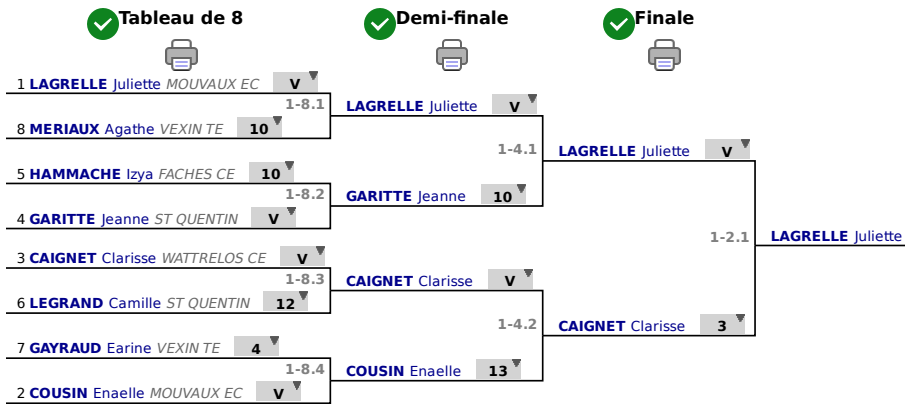

Poules
Tour n° 1
Classement

| place | statut | nom | prénom | club | poule n° | Vict./Matches (‰) | indice | Touches données |
|-------|--------|-----------|-----------|--------------|----------|-------------------|--------|-----------------|
| 1 | ✓ | LAG RELLE | Juliette | MOUVAUX EC | 1 | 1000 | 20 | 35 |
| 2 | ✓ | COUSIN | Enaëlle | MOUVAUX EC | 1 | 714 | 17 | 32 |
| 3 | ✓ | CAIGNET | Clarissee | WATTRELOS CE | 1 | 714 | 13 | 30 |
| 4 | ✓ | GARITTE | Jeanne | ST QUENTIN | 1 | 571 | 2 | 26 |
| 5 | ✓ | HAMMACHE | Izaya | FACHES CE | 1 | 428 | -4 | 21 |
| 6 | ✓ | LEGRAND | Camille | ST QUENTIN | 1 | 428 | -4 | 20 |
| 7 | ✓ | GAYRAUD | Earine | VEXIN TE | 1 | 142 | -21 | 13 |
| 8 | ✓ | MERILUX | Agathe | VEXIN TE | 1 | 0 | -23 | 12 |

Tableau

Tableau de 8

...

Finale

Tableau

Classement

| place | statut | nom | prénom | club |
|-------|--------|-----------|----------|--------------|
| 1 | ✓ | LAG RELLE | Juliette | MOUVAUX EC |
| 2 | ✓ | CAIGNET | Clarisse | WATTRELOS CE |
| 3 | ✓ | COUSIN | Enaëlle | MOUVAUX EC |
| 3 | ✓ | GARITTE | Jeanne | ST QUENTIN |
| 5 | ✓ | HAMMACHE | Izzya | FACHES CE |
| 6 | ✓ | LEGRAND | Camille | ST QUENTIN |
| 7 | ✓ | GAYRAUD | Earine | VEXINTE |
| 8 | ✓ | MEREAUX | Agathe | VEXINTE |