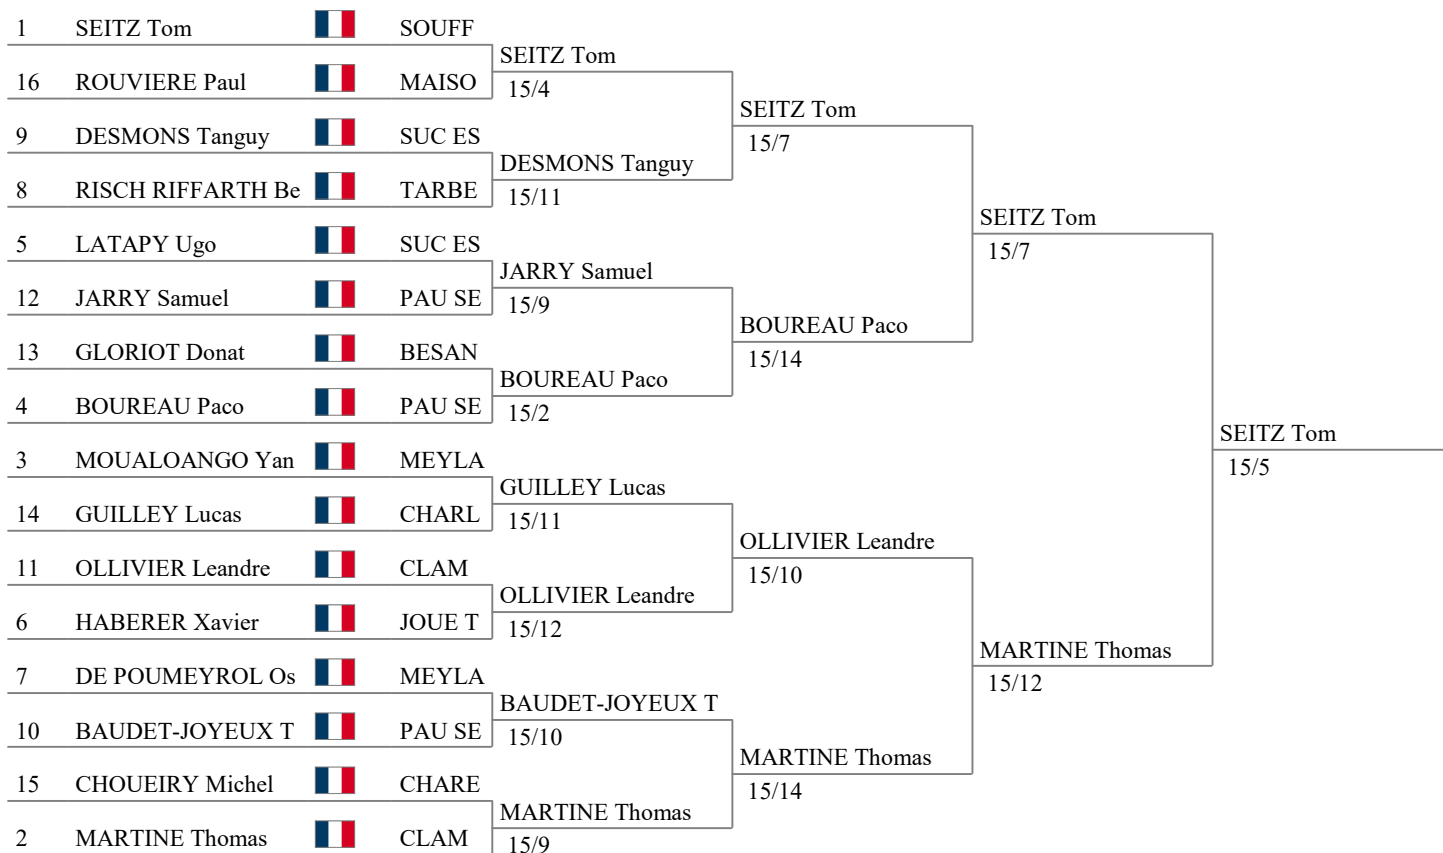

Circuit National

Sabre Senior

Roubaix

Tableau de 128

Tableau de 64

Tableau de 32

7	BERGER Noe		G.E.C.			
122	-----			BERGER Noe		
71	GUILLERMIC Titoua		JOUE T		GUILLERMIC Titoua	
58	VANNIEUWENBOR			GUILLERMIC Titoua	15/12	
39	BERGES Alban		BORDE	15/10		DE POUMEYROL Os
90	EL FALJI Walid		PARIS	BERGES Alban		15/12
103	-----			15/10	DE POUMEYROL Os	
26	DE POUMEYROL Os		MEYLA	DE POUMEYROL Os	15/9	
23	BAUDET-JOYEUX T		PAU SE			
106	-----			BAUDET-JOYEUX T		
87	HERBET Nathan		MOUV		BAUDET-JOYEUX T	
42	BERARDINI Rodrigu		PAU SE	BERARDINI Rodrigu	15/12	
55	PALLUD Yohann		BETTO	15/9		BAUDET-JOYEUX T
74	GANASCIA-LIN Guil		ORLEA	PALLUD Yohann		15/13
119	-----			15/12	MARUELLE Francois	
10	MARUELLE Francois		PAU SE	MARUELLE Francois	15/6	
15	SCHICKELE Florian		TARBE			
114	-----			SCHICKELE Florian		
79	WEBER Alexander		SUC ES		SCHICKELE Florian	
50	KARA Mahidine		WATTR	WEBER Alexander	15/6	
47	CHOUEIRY Michel		CHARE	15/9		CHOUEIRY Michel
82	DUVERE Robin		LOUVI	CHOUEIRY Michel		15/13
111	-----			15/4	CHOUEIRY Michel	
18	FRABOULET Evan		CLAM	FRABOULET Evan	15/11	
31	WEBER Jean Nicolas		SUC ES			
98	-----			WEBER Jean Nicolas		
95	-----			WEBER Jean Nicolas	15/9	
34	PROSSE Mael			PROSSE Mael		
63	VANQUAETHOVEN					MARTINE Thomas
66	WYFFELS Quentin		WATTR	VANQUAETHOVEN		15/5
127	-----			15/12	MARTINE Thomas	
2	MARTINE Thomas		CLAM	MARTINE Thomas	15/7	

Tableau de 16

Tableau de 8

Demi-finales

Finale

Circuit National
Sabre Senior
Roubaix

Troisième place

1	BOUREAU Paco		PAU SE	
2	OLLIVIER Leandre		CLAM	BOUREAU Paco 15/9

Circuit National
Sabre Senior
Roubaix