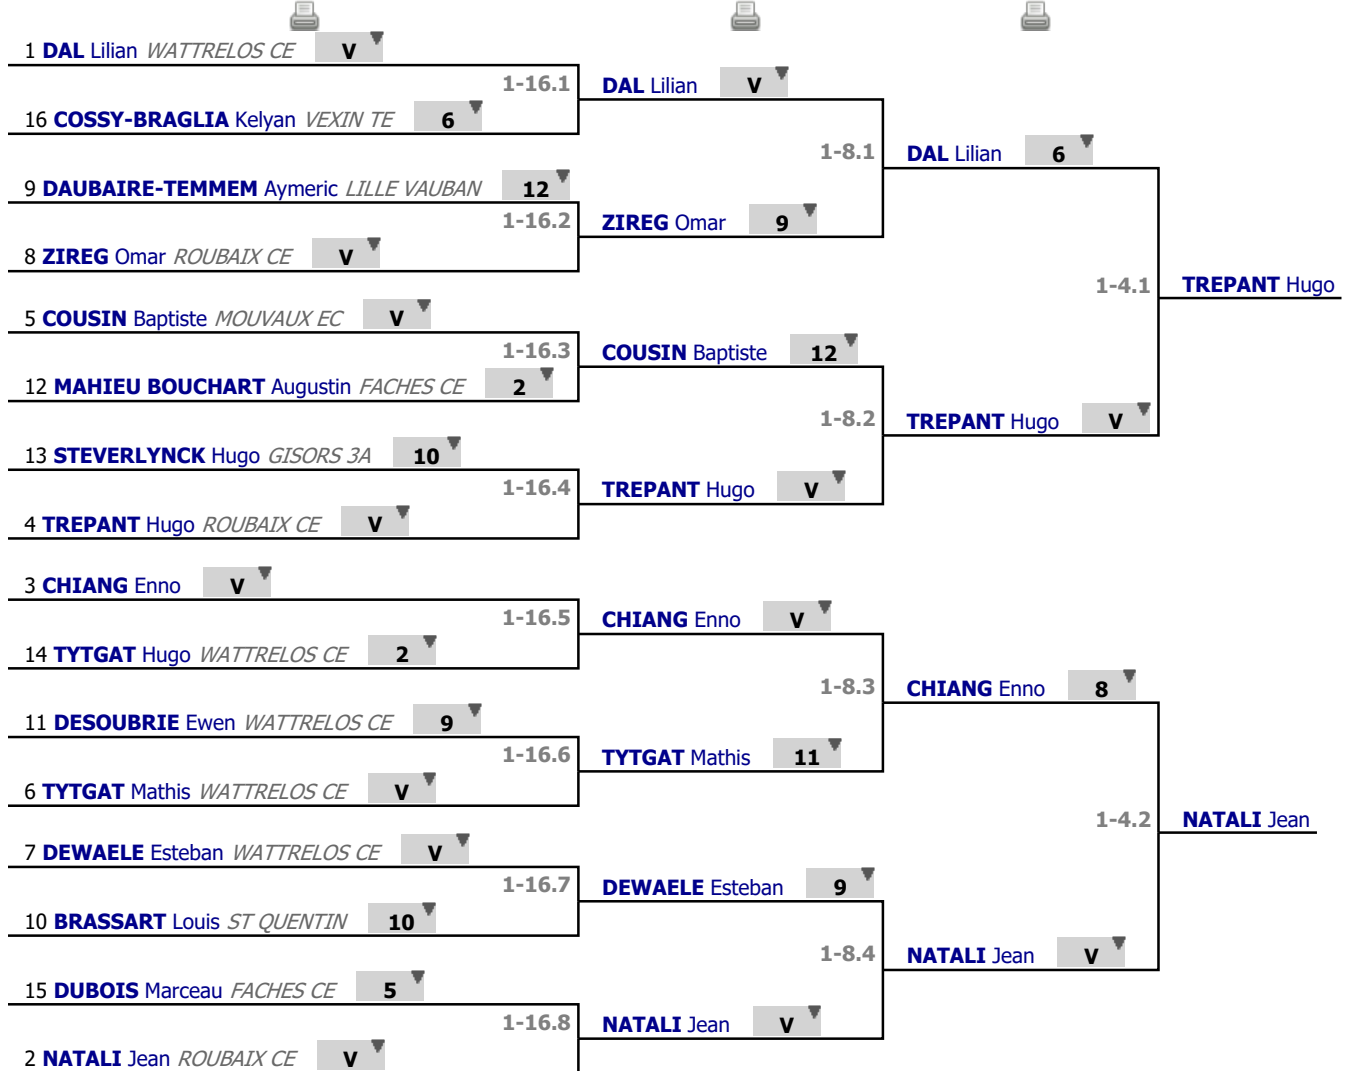

## Classement

place	nom	prénom	club	poule n°	Vict./Matches (‰)	indice	Touches données
1	DAL	Lilian	WATTRELOS CE	3	1000	14	25
2	NATALI	Jean	ROUBAIX CE	1	1000	13	20
3	CHIANG	Enno		3	800	11	24
4	TREPANT	Hugo	ROUBAIX CE	2	750	9	19
5	COUSIN	Baptiste	MOUVAUX EC	2	750	8	19
6	TYTGAT	Mathis	WATTRELOS CE	1	750	8	17
7	DEWAELE	Esteban	WATTRELOS CE	2	750	6	18
8	ZIREG	Omar	ROUBAIX CE	3	600	-1	17
9	DAUBAIRE-TEMMEM	Aymeric	LILLE VAUBAN	1	500	-1	13
10	BRASSART	Louis	ST QUENTIN	3	400	1	18
11	DESOUBRIE	Ewen	WATTRELOS CE	1	250	-5	12
12	MAHIEU BOUCHART	Augustin	FACHES CE	2	250	-10	7
13	STEVERLYNCK	Hugo	GISORS 3A	3	200	-9	14
14	TYTGAT	Hugo	WATTRELOS CE	2	0	-13	7
15	DUBOIS	Marceau	FACHES CE	1	0	-15	5
16	COSSY-BRAGLIA	Kelyan	VEXIN TE	3	0	-16	9

# **Tableau**

**Tableau de 16**

**...**

**Demi-finale**

✔ Tableau de 16

✔ Tableau de 8

✔ Demi-finale

# Tableau

Finale

...

Vainqueur

Sabre Homme  
M17

# Sabre - Hommes - M17

Tableau - Place n°1

Wattrelos  
31/03/2024

✓ Finale

4 **TREPANT** Hugo ROUBAIX CE 8

1-2.1

**NATALI** Jean

2 **NATALI** Jean ROUBAIX CE V