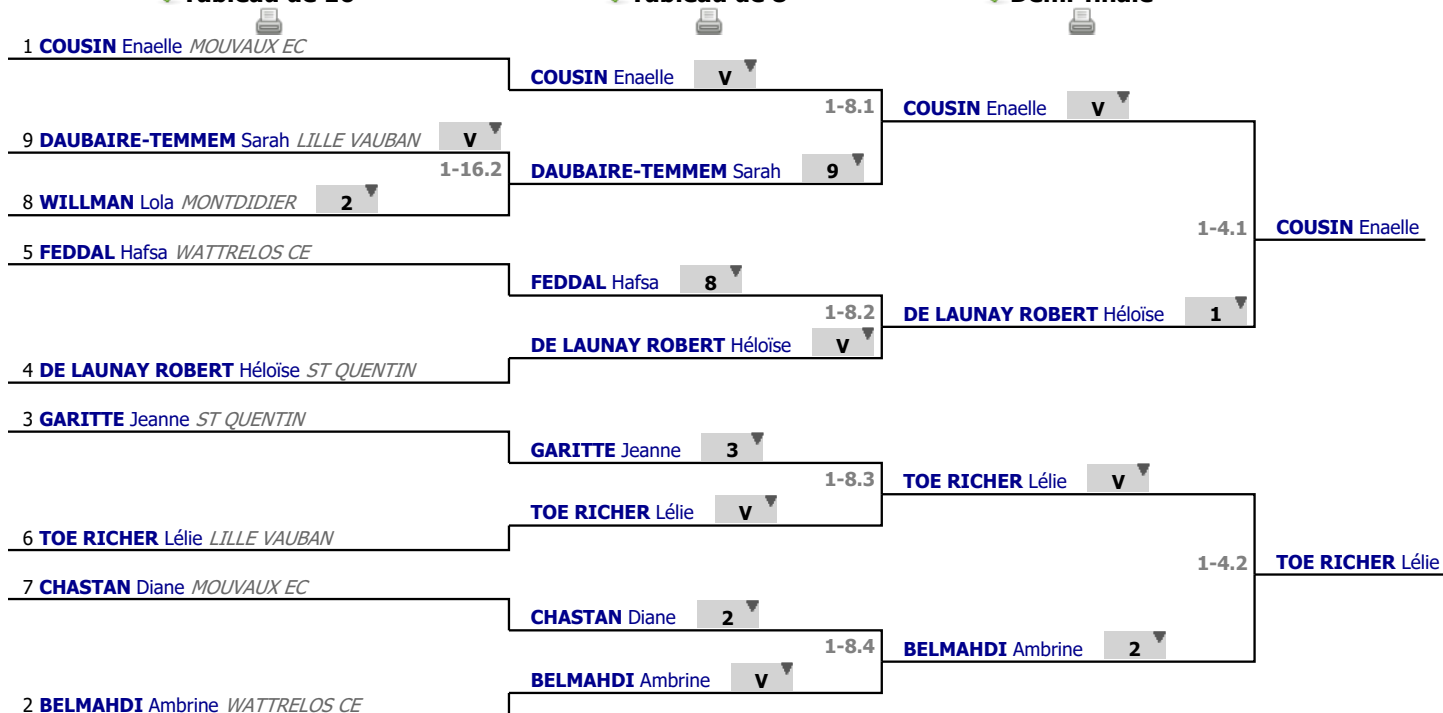

# **Tableau**

**Tableau de 16**

**...**

**Demi-finale**

✓ Tableau de 16

✓ Tableau de 8

✓ Demi-finale

# **Tableau**

**Finale**

**...**

**Vainqueur**

✓ Finale

1 **COUSIN** Enaëlle *MOUVAUX EC*

6

1-2.1

**TOE RICHER** Lémie

6 **TOE RICHER** Lémie *LILLE VAUBAN*

V