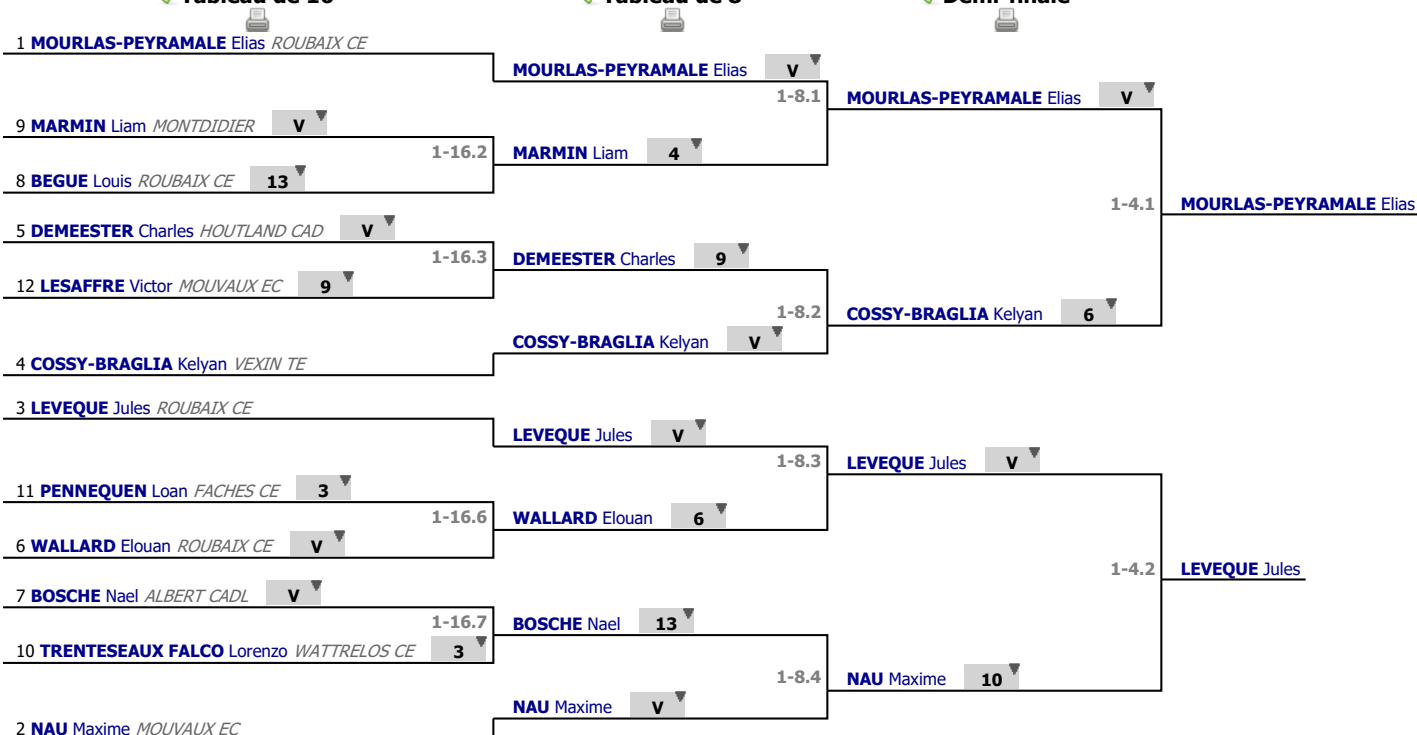

**Poules
Tour n° 1
Classement**

place	nom	prénom	club	poule n°	Vict./Matches (‰)	indice	Touches données
1	MOURLAS-PEYRAMALE	Elias	ROUBAIX CE	2	1000	17	25
2	NAU	Maxime	MOUVAUX EC	2	800	15	23
3	LEVEQUE	Jules	ROUBAIX CE	1	800	14	24
4	COSSY-BRAGLIA	Kelyan	VEXIN TE	1	800	6	24
5	DEMEESTER	Charles	HOUTLAND CAD	1	600	1	19
6	WALLARD	Elouan	ROUBAIX CE	1	600	0	21
7	BOSCHE	Nael	ALBERT CADL	2	400	-1	16
8	BEGUE	Louis	ROUBAIX CE	2	400	-4	13
9	MARMIN	Liam	MONTDIDIER	1	200	-8	14
10	TRENTESEAUX FALCO	Lorenzo	WATTRELOS CE	2	200	-12	9
11	PENNEQUEN	Loan	FACHES CE	2	200	-15	7
12	LESAFFRE	Victor	MOUVAUX EC	1	0	-13	12

Tableau

Tableau de 16

...

Demi-finale

✓ Tableau de 16

✓ Tableau de 8

✓ Demi-finale

Tableau

Finale

...

Vainqueur

✓ Finale

1 **MOURLAS-PEYRAMALE** Elias ROUBAIX CE 13

1-2.1 **LEVEQUE** Jules

3 **LEVEQUE** Jules ROUBAIX CE V

Tableau

Classement

place	nom	prénom	club
1	LEVEQUE	Jules	ROUBAIX CE
2	MOURLAS-PEYRAMALE	Elias	ROUBAIX CE
3	NAU	Maxime	MOUVAUX EC
3	COSSY-BRAGLIA	Kelyan	VEXIN TE
5	DEMEESTER	Charles	HOUTLAND CAD
6	WALLARD	Elouan	ROUBAIX CE
7	BOSCHE	Nael	ALBERT CADL
8	MARMIN	Liam	MONTDIDIER
9	BEGUE	Louis	ROUBAIX CE
10	TRENTESEAUX FALCO	Lorenzo	WATTRELOS CE
11	PENNEQUEN	Loan	FACHES CE
12	LESAFFRE	Victor	MOUVAUX EC