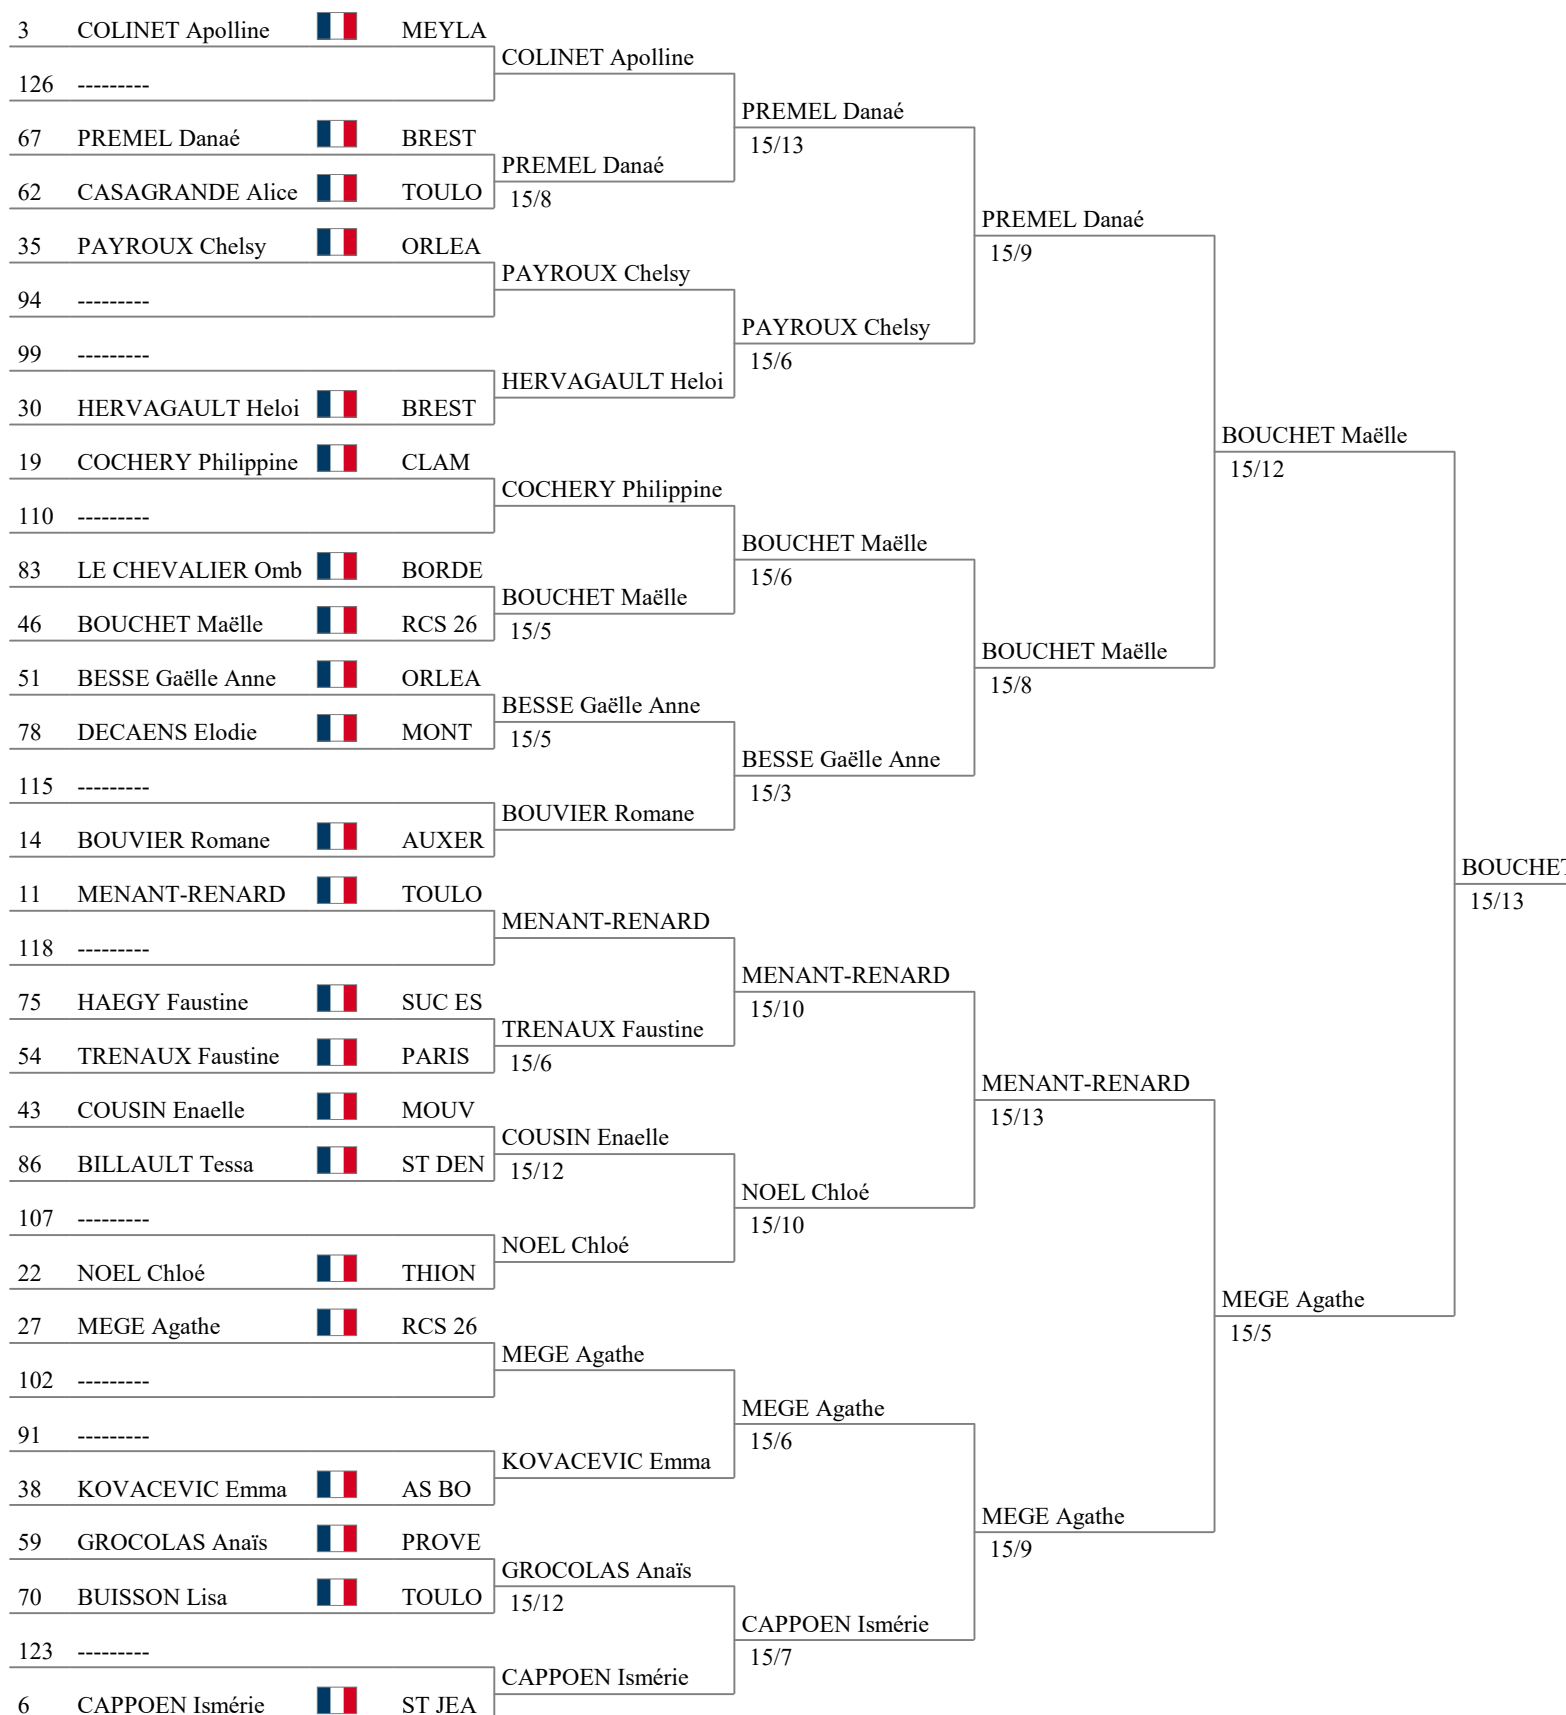

Tableau de 128

Tableau de 64

Tableau de 32

Tableau de 16

Tableau de 8

Dem...

Tableau de 128

Tableau de 64

Tableau de 32

Tableau de 16

Tableau de 8

Dem...

Tableau de 128

Tableau de 64

Tableau de 32

Tableau de 16

Tableau de 8

Dem...

7	DELANNOY Alix		ROUBA						
122	-----			DELANNOY Alix					
71	NIEBERGALL Cleme		MEYLA						
58	TRIQUET Anaëlle		DOLE	NIEBERGALL Cleme	15/12				
39	TENAILLEAU Charlo		TOULO						
90	-----			TENAILLEAU Charlo					
103	-----								
26	MARENGO Yael		VARCE						
23	RENJARD Esther		SPUC P	MARENGO Yael					
106	-----			RENJARD Esther					
87	CARROT Cassandre		SPUC P						
42	BRIANT Marguerite		G.E.C.	BRIANT Marguerite	15/7				
55	DECATOIRE Rose		ORLEA						
74	CORNIER Charlotte		PAYS L	DECATOIRE Rose	15/4				
119	-----								
10	RAYER Charlotte		PARIS	CORNIER Charlotte	15/4				
15	MENARD Heloïse		RCS 26	RAYER Charlotte	15/7				
114	-----			MENARD Heloïse					
79	CHAUVETTE-DREF		ST DEN						
50	TONNELIER Juline		CHARL	CHAUVETTE-DREF	15/14				
47	RIGON Garance		PARIS	TONNELIER Juline	15/8				
82	DE FALCO Chiara		BLAGN						
111	-----			RIGON Garance	15/3				
18	PIOLOT Mila		CLAM	DE FALCO Chiara	15/3				
31	MEGA Clémence		PAYS L						
98	-----			PIOLOT Mila	15/11				
95	-----			MEGA Clémence					
34	LAGRELLE Juliette		MOUV						
63	DENIS Valentine		PARIS	LAGRELLE Juliette	15/12				
66	WEENS Romane		NANTE						
127	-----			DENIS Valentine	15/6				
2	COURT Lucie		ROUBA	WEENS Romane	15/6				
				COURT Lucie	15/4				