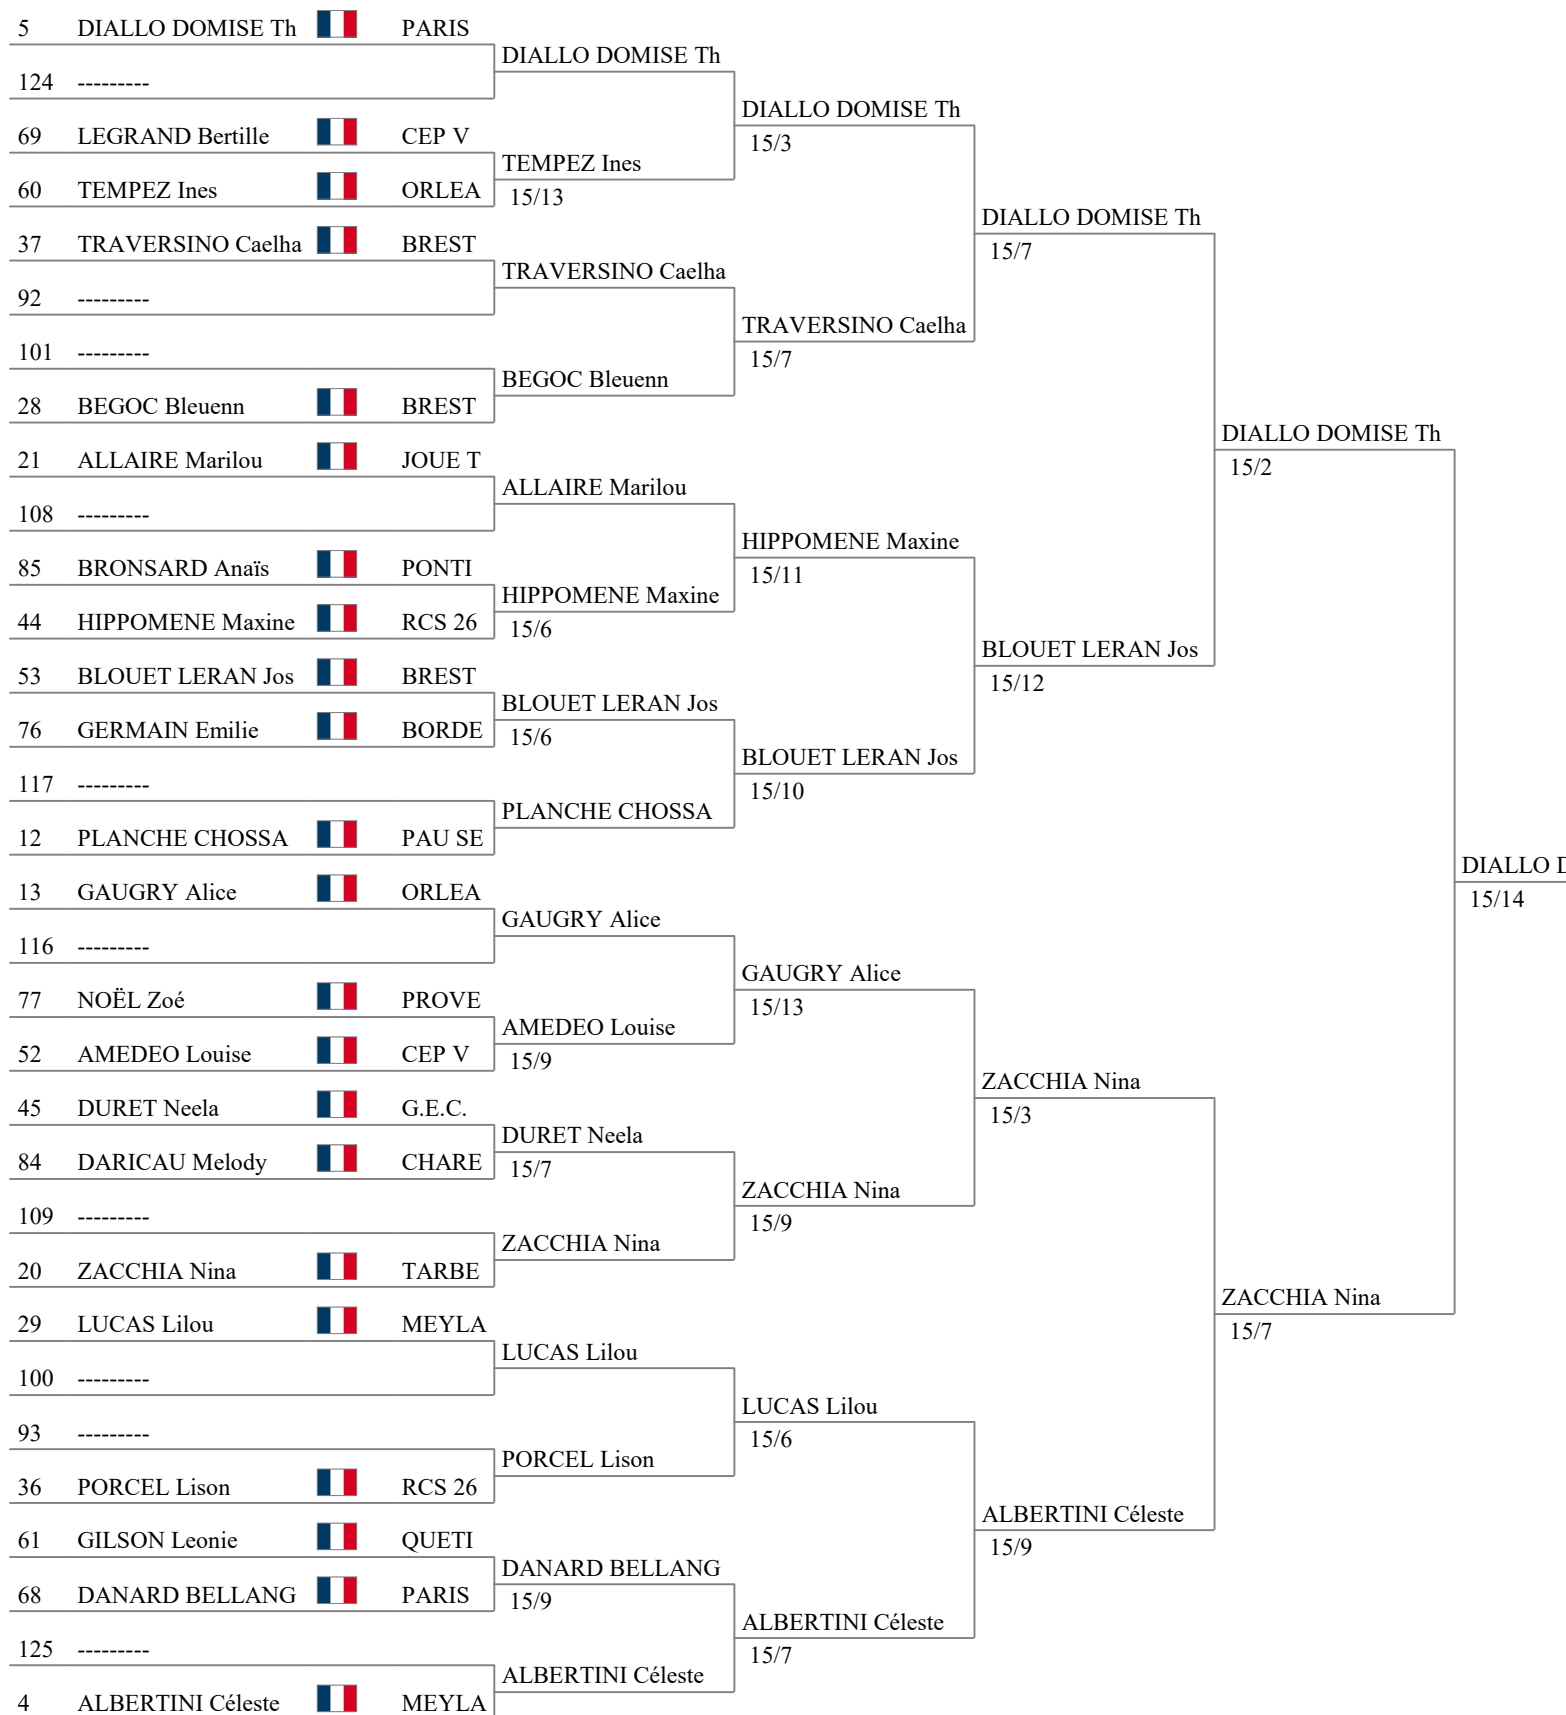

Tableau de 128

Tableau de 64

Tableau de 32

Tableau de 16

Tableau de 8

Demi

1	MOLL Lucile		PARIS	MOLL Lucile					
128	-----								
65	SCHROTH-GUYOT L		THONO	SICARD Lucille	15/9				
64	SICARD Lucille		CEP V	15/5					
33	GAVOIS DUPREZ Lil		WATTR	GAVOIS DUPREZ Lil					
96	-----								
97	-----								
32	WULLUS Carmen		ROUBA	WULLUS Carmen	15/6				
17	NASSAR Louise		CLAM	NASSAR Louise					
112	-----								
81	MAHIEU MEREAU L		MAI LA	BRUGERE Lou	15/7				
48	BRUGERE Lou		RCS 26	15/6					
49	BIDAULT-HARRE L		PONTI	BIDAULT-HARRE L					
80	MELLANGER Tehani		SPUC P	15/3					
113	-----								
16	VERLEY Clémence		THONO	VERLEY Clémence	15/7				
9	MONTALS Lyla		ORLEA	MONTALS Lyla					
120	-----								
73	GAYRAUD Earine		VEXIN	GUIGNAUD Lilou	15/12				
56	GUIGNAUD Lilou		LEVIE	15/1					
41	PAUGAM Rose		ST BRI	PAUGAM Rose					
88	TALBOT Ambre		MARC	15/4					
105	-----								
24	GAZON Clothilde		RCS 26	GAZON Clothilde	15/14				
25	DAVILLERD Alix		NANCY	DAVILLERD Alix					
104	-----								
89	-----								
40	CAYRAT Margaux		PAU SE	CAYRAT Margaux	15/13				
57	LAYRAC Prune		CAEN						
72	THILLOU Lucie		ORLEA	THILLOU Lucie	15/8				
121	-----								
8	COSSY-BRAGLIA Lo		VEXIN	COSSY-BRAGLIA Lo	15/13				

Tableau de 128

Tableau de 64

Tableau de 32

Tableau de 16

Tableau de 8

Dem...

Tableau de 128

Tableau de 64

Tableau de 32

Tableau de 16

Tableau de 8

Dem...

Tableau de 128

Tableau de 64

Tableau de 32

Tableau de 16