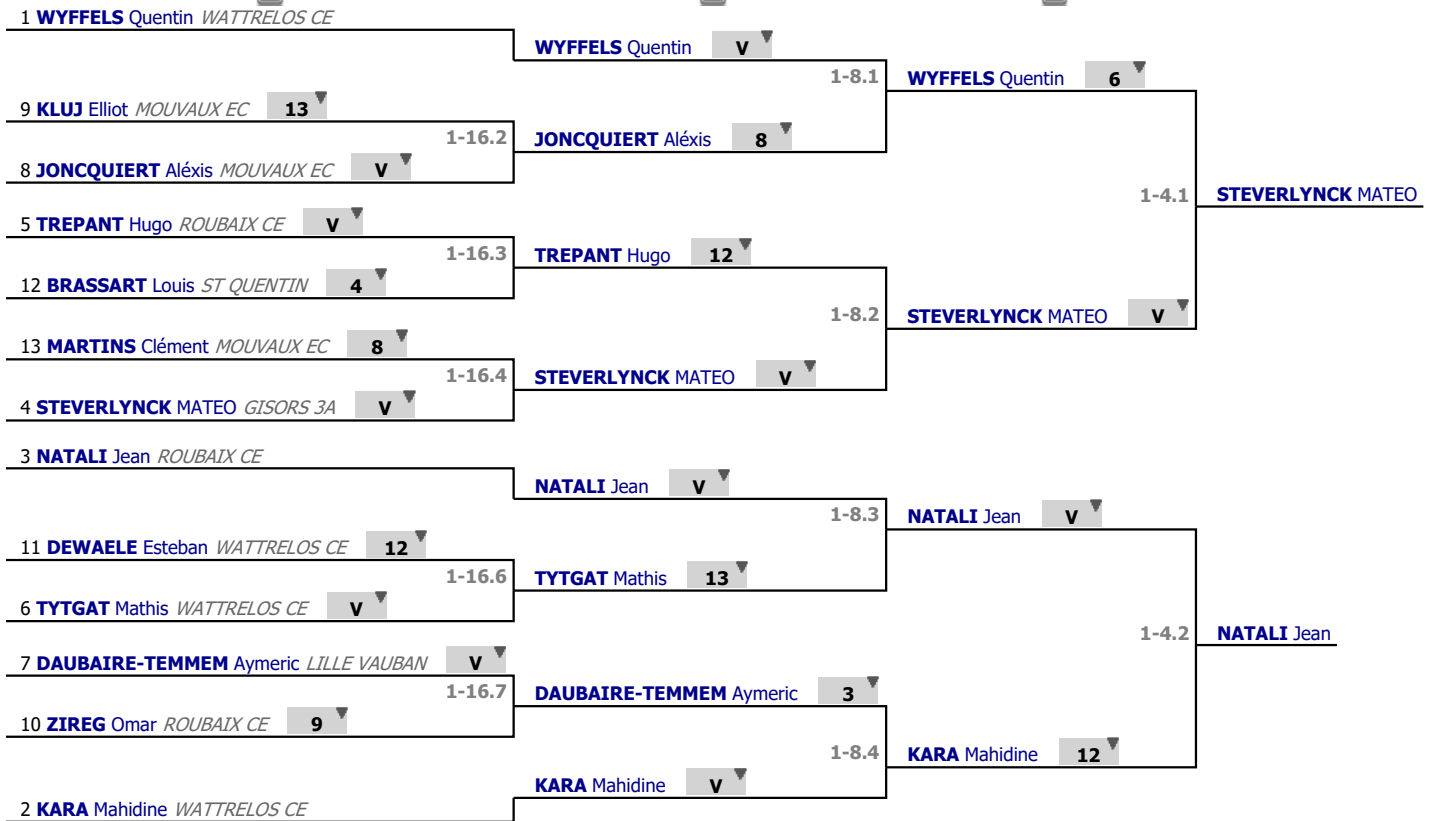

✓ Poule n° 02

Arbitre

Piste

	1	2	3	4	5	6	Victoires	Vict./Matches	T. données	T. reçues	Indice	Place
MOUVAUX EC JONQUIERT Aléxis 1		3	4	V	V	2	2	0,400	19	21	-2	4
WATTRELOS CE TYTGAT Mathis 2	V		4	V	V	2	3	0,600	21	19	+2	3
WATTRELOS CE KARA Mahidine 3	V	V		V	V	V	5	1,000	25	13	+12	1
ROUBAIX CE ZIREG Omar 4	2	2	2		V	3	1	0,200	14	21	-7	5
ST QUENTIN BRASSART Louis 5	4	4	2	1		2	0	0,000	13	25	-12	6
GISORS 3A STEVERLYNCK MATEO 6	V	V	1	V	V		4	0,800	21	14	+7	2

Poules
Tour n° 1
Classement

place	nom	prénom	club	Matches	Victoires	Vict./Matches (‰)	indice	Touches données
1	WYFFELS	Quentin	WATTRELOS CE	6	6	1000	17	30
2	KARA	Mahidine	WATTRELOS CE	5	5	1000	12	25
3	NATALI	Jean	ROUBAIX CE	6	5	833	17	29
4	STEVERLYNCK	MATEO	GISORS 3A	5	4	800	7	21
5	TREPANT	Hugo	ROUBAIX CE	6	4	666	5	26
6	TYTGAT	Mathis	WATTRELOS CE	5	3	600	2	21
7	DAUBAIRE-TEMMEM	Aymeric	LILLE VAUBAN	6	3	500	0	20
8	JONCQUIERT	Aléxis	MOUVAUX EC	5	2	400	-2	19
9	KLUJ	Elliot	MOUVAUX EC	6	2	333	-10	16
10	ZIREG	Omar	ROUBAIX CE	5	1	200	-7	14
11	DEWAELE	Esteban	WATTRELOS CE	6	1	166	-11	15
12	BRASSART	Louis	ST QUENTIN	5	0	0	-12	13
13	MARTINS	Clément	MOUVAUX EC	6	0	0	-18	12

Tableau

Tableau de 16

...

Demi-finale

✓ Tableau de 16
 

 ✓ Tableau de 8
 

 ✓ Demi-finale
 

Tableau

Finale

...

Vainqueur

✓ Finale

4	STEVERLYNCK MATEO	GISORS 3A	9	
			1-2.1	NATALI Jean
3	NATALI Jean	ROUBAIX CE	V	

Tableau

Classement

place	nom	prénom	club
1	NATALI	Jean	ROUBAIX CE
2	STEVERLYNCK	MATEO	GISORS 3A
3	WYFFELS	Quentin	WATTRELOS CE
3	KARA	Mahidine	WATTRELOS CE
5	TREPANT	Hugo	ROUBAIX CE
6	TYTGAT	Mathis	WATTRELOS CE
7	DAUBAIRE-TEMMEM	Aymeric	LILLE VAUBAN
8	JONCQUIERT	Aléxis	MOUVAUX EC
9	KLUJ	Elliot	MOUVAUX EC
10	ZIREG	Omar	ROUBAIX CE
11	DEWAELE	Esteban	WATTRELOS CE
12	BRASSART	Louis	ST QUENTIN
13	MARTINS	Clément	MOUVAUX EC