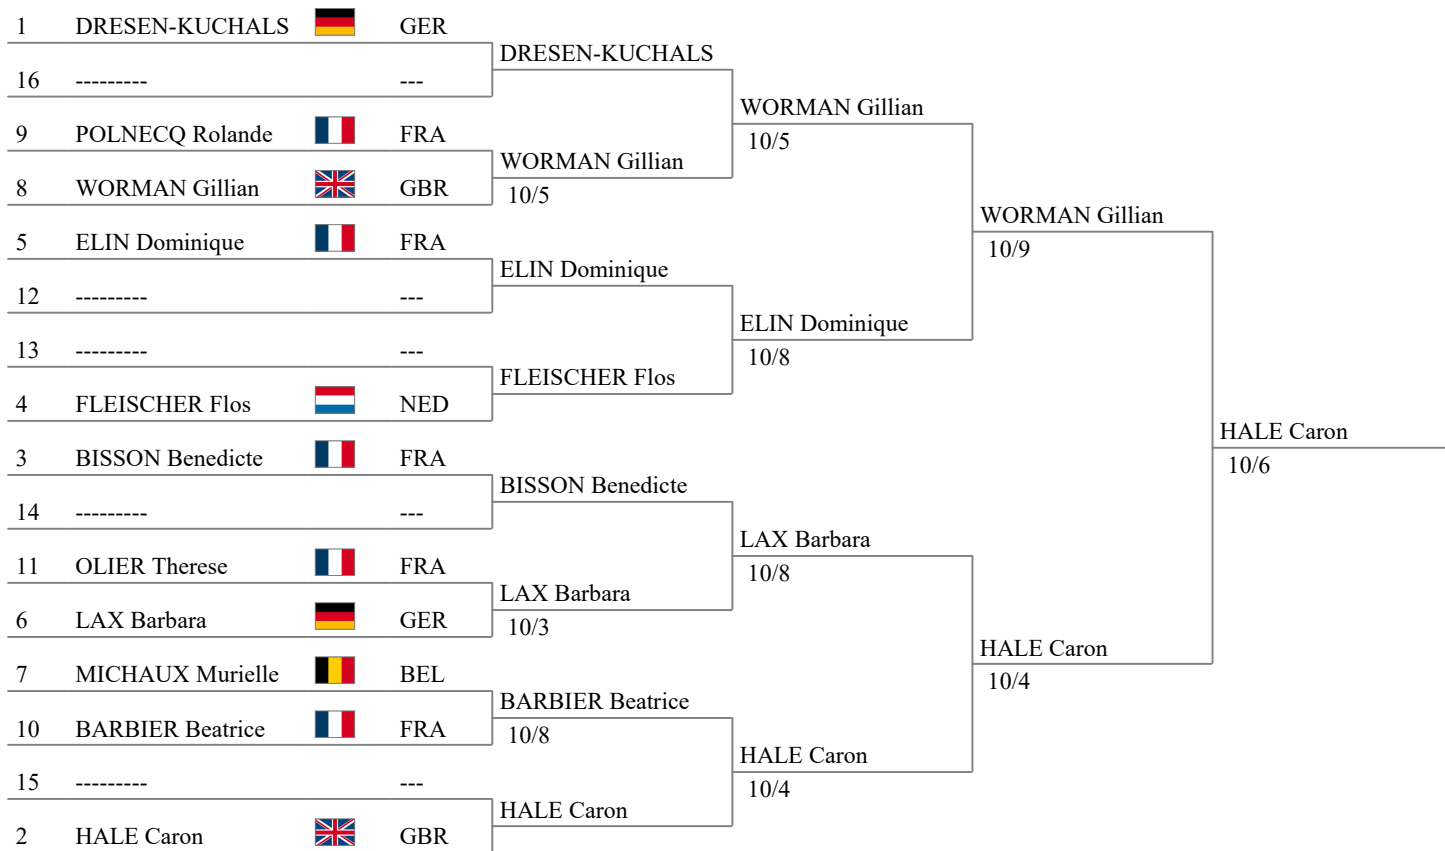

Circuit Européen 2025

Faches-Thumesnil Fleuret Dames V3

Tableau de 16

Tableau de 8

Demi-finales

Finale

Circuit Européen 2025

Faches-Thumesnil

Fleuret Dames V3

Tableau de 8

Demi-finales

Finale

1	DRESEN-KUCHALS		GER			
8	WORMAN Gillian		GBR	WORMAN Gillian		
5	ELIN Dominique		FRA	10/5		
4	FLEISCHER Flos		NED	ELIN Dominique		
3	BISSON Benedicte		FRA	10/8		
6	LAX Barbara		GER	LAX Barbara		
7	BARBIER Beatrice		FRA	10/8		
2	HALE Caron		GBR	HALE Caron		
				10/4		
					WORMAN Gillian	
					10/9	
					HALE Caron	
					10/6	
						HALE Caron
						10/4