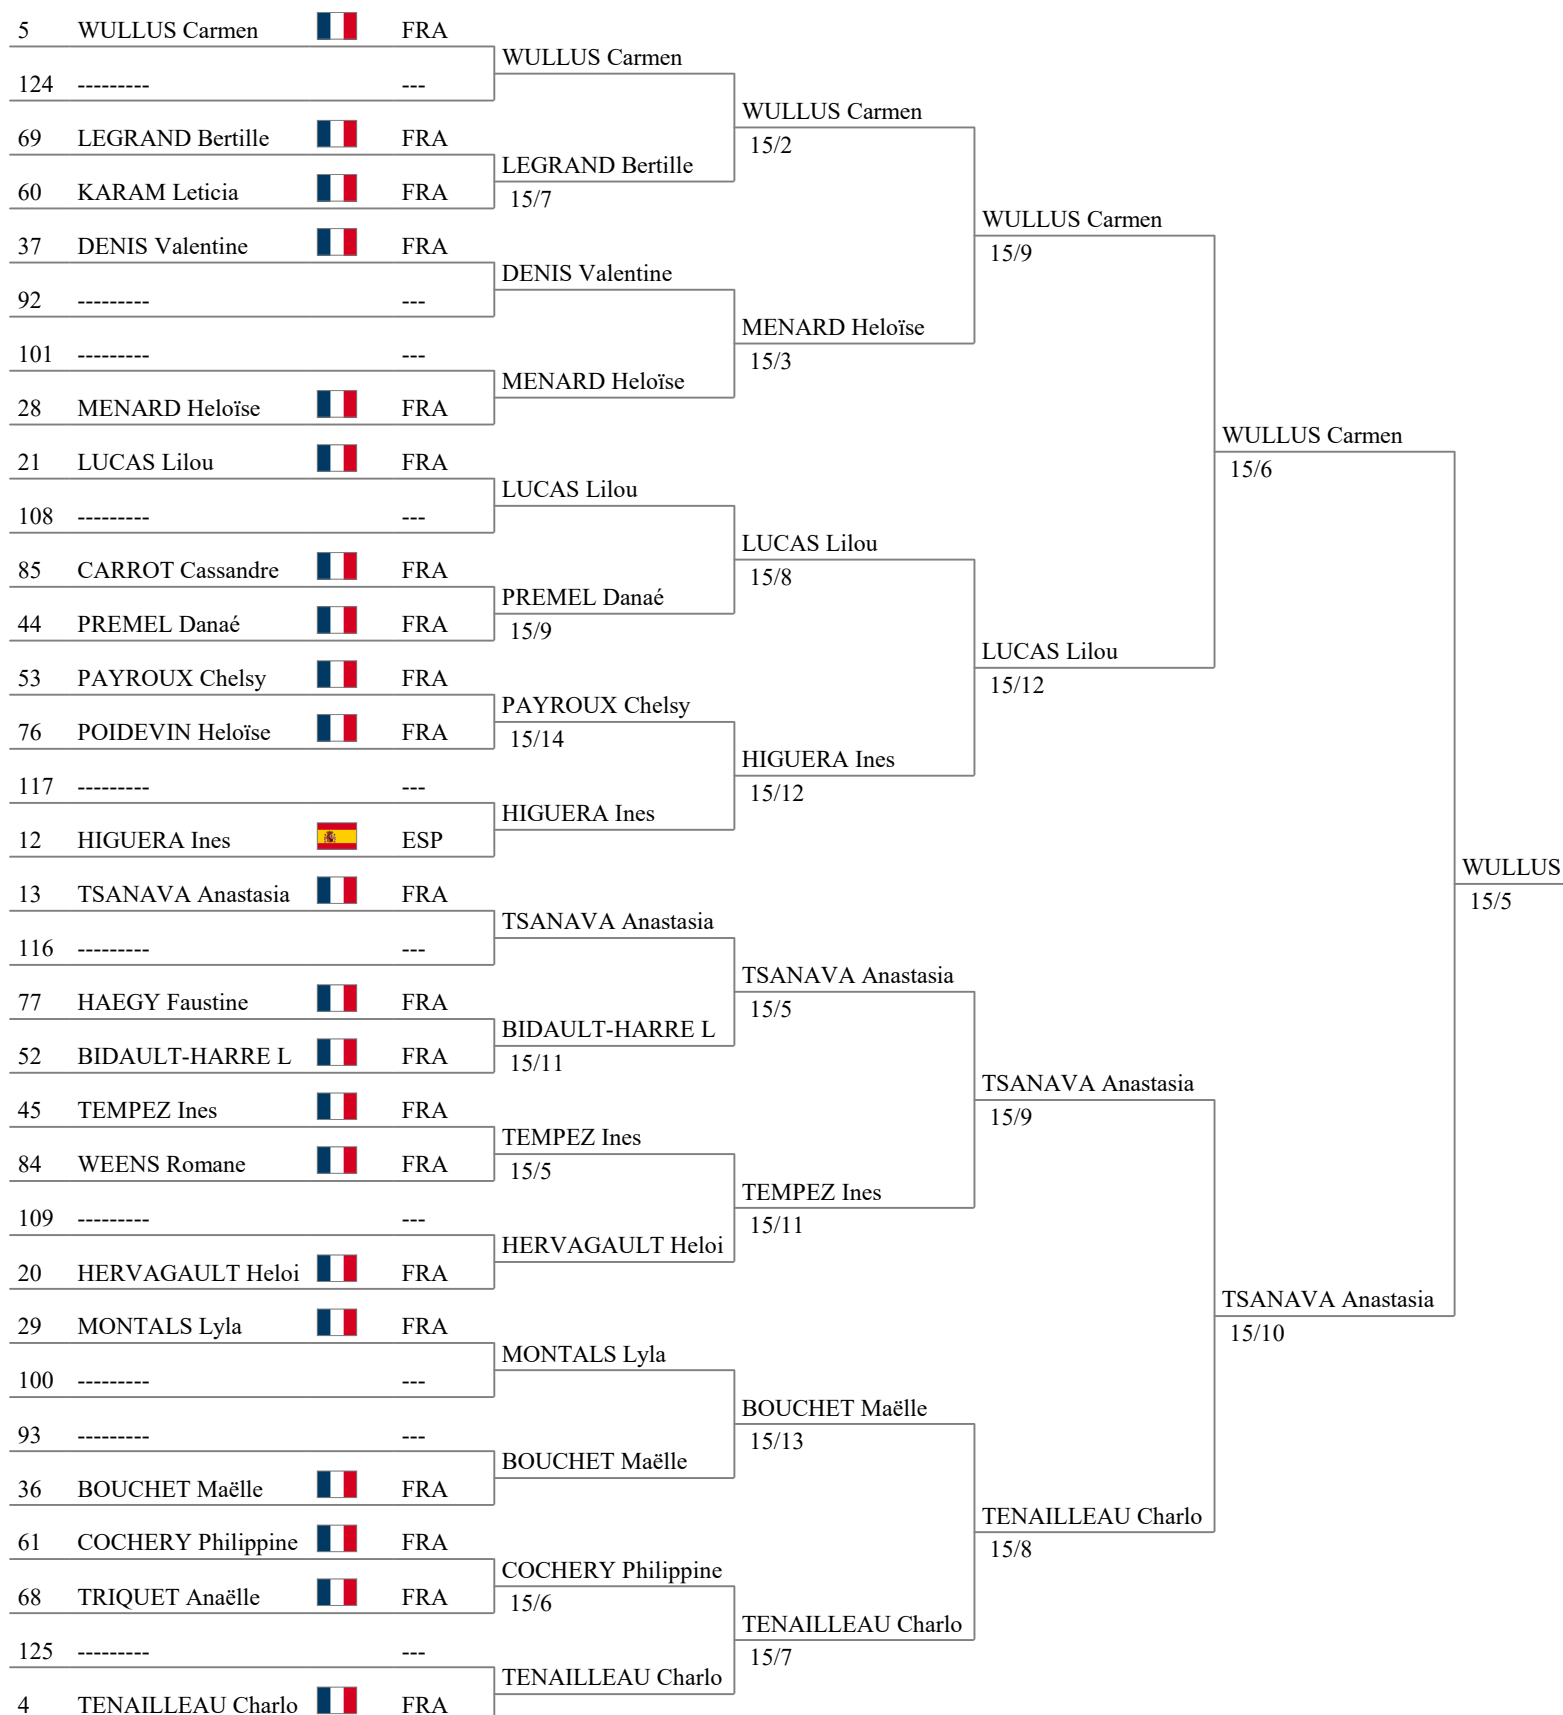

Tableau de 128

Tableau de 64

Tableau de 32

Tableau de 16

Tableau de 8

Dem...

1	COURT Lucie		FRA						
128	-----		---	COURT Lucie					
65	PORCEL Lison		FRA						
64	REY--FAYOLLE Lisa		FRA	REY--FAYOLLE Lisa					
33	RENJARD Esther		FRA						
96	-----		---	RENJARD Esther					
97	-----		---						
32	MARTET Olivia		FRA	MARTET Olivia					
17	VERLEY Clémence		FRA						
112	-----		---	VERLEY Clémence					
81	GAYRAUD Earine		FRA						
48	AURIOL Lucie		FRA	AURIOL Lucie					
49	BLOUET LERAN Jos		FRA						
80	GIRAUD Ilona		FRA	BLOUET LERAN Jos					
113	-----		---	GIRAUD Ilona					
16	MARENGO Yael		FRA	MARENGO Yael					
9	ZACCHIA Nina		FRA						
120	-----		---	ZACCHIA Nina					
73	BOUVIER Romane		FRA						
56	NOËL Zoé		FRA	NOËL Zoé					
41	NOEL Chloé		FRA						
88	GARCIA Malvina		FRA	NOEL Chloé					
105	-----		---	GARCIA Malvina					
24	RUIZ BELATEGI Jun		ESP	RUIZ BELATEGI Jun					
25	BRUGERE Lou		FRA						
104	-----		---	BRUGERE Lou					
89	TONNELIER Juline		FRA						
40	MEGE Agathe		FRA	MEGE Agathe					
57	CAYRAT Margaux		FRA						
72	COUSIN Enaelle		FRA	COUSIN Enaelle					
121	-----		---	COUSIN Enaelle					
8	TRENAUX Faustine		FRA	TRENAUX Faustine					

Tableau de 128

Tableau de 64

Tableau de 32

Tableau de 16

Tableau de 8

Dem...

Tableau de 128

Tableau de 64