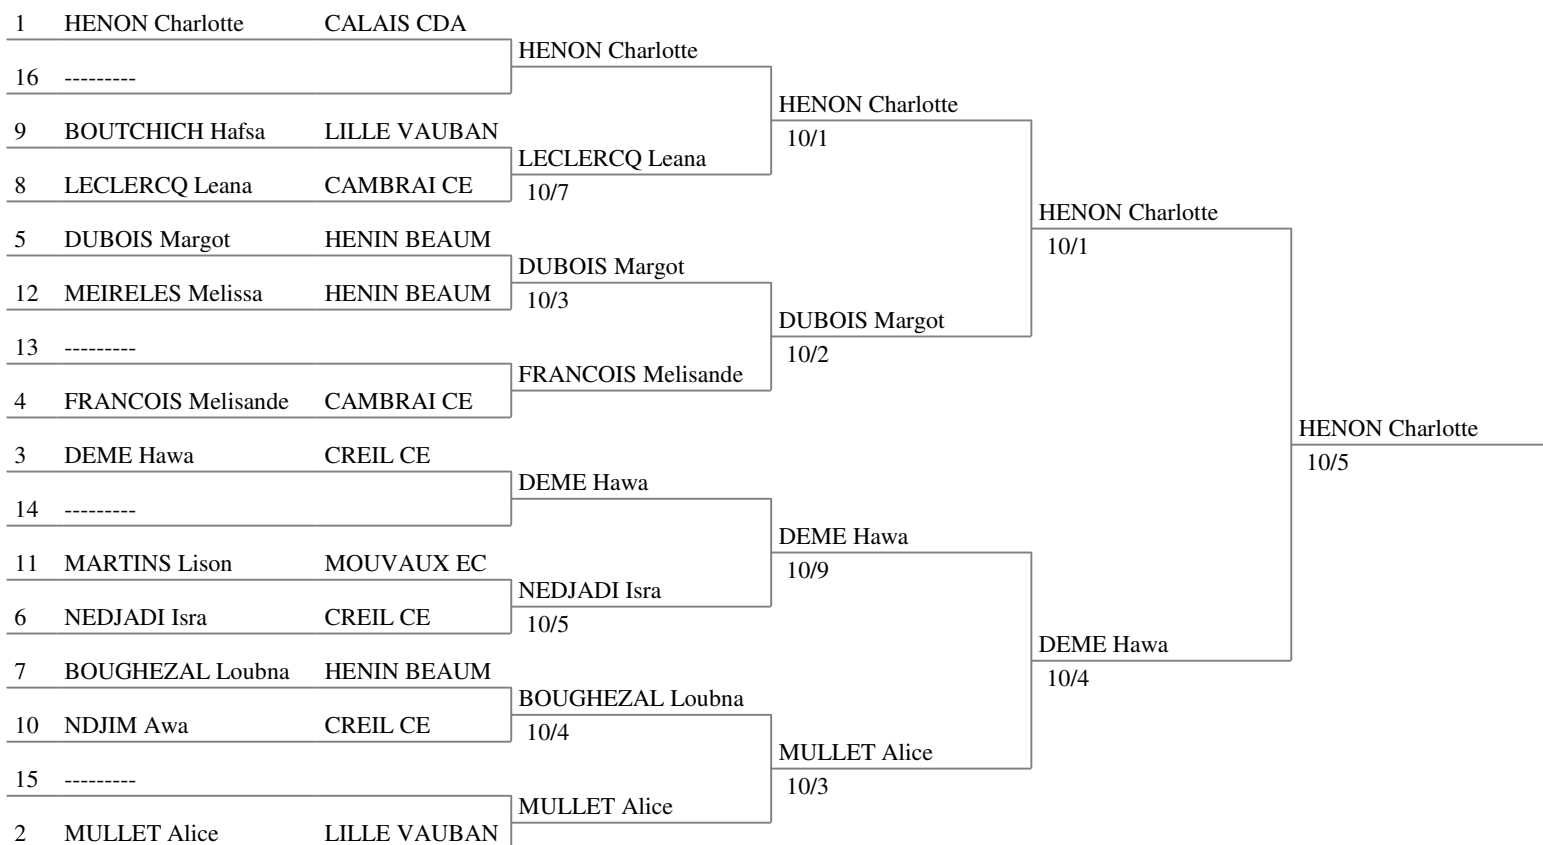

Régional(e) MASTERS - Fleuret M15 DAME

Tableau de 16

Tableau de 8

Demi-finales

Finale

Tableau de 8

Demi-finales

Finale

1	HENON Charlotte		CALAI			
8	LECLERCQ Leana		CAMB	HENON Charlotte		
				10/1		
5	DUBOIS Margot		HENIN			
4	FRANCOIS Melisande		CAMB	DUBOIS Margot		
				10/2		
3	DEME Hawa		CREIL			
6	NEDJADI Isra		CREIL	DEME Hawa		
				10/9		
7	BOUGHEZAL Loubn		HENIN			
2	MULLET Alice		LILLE	MULLET Alice		
				10/3		
				HENON Charlotte		
				10/1		
				DEME Hawa		
				10/4		
				HENON Charlotte		
				10/5		