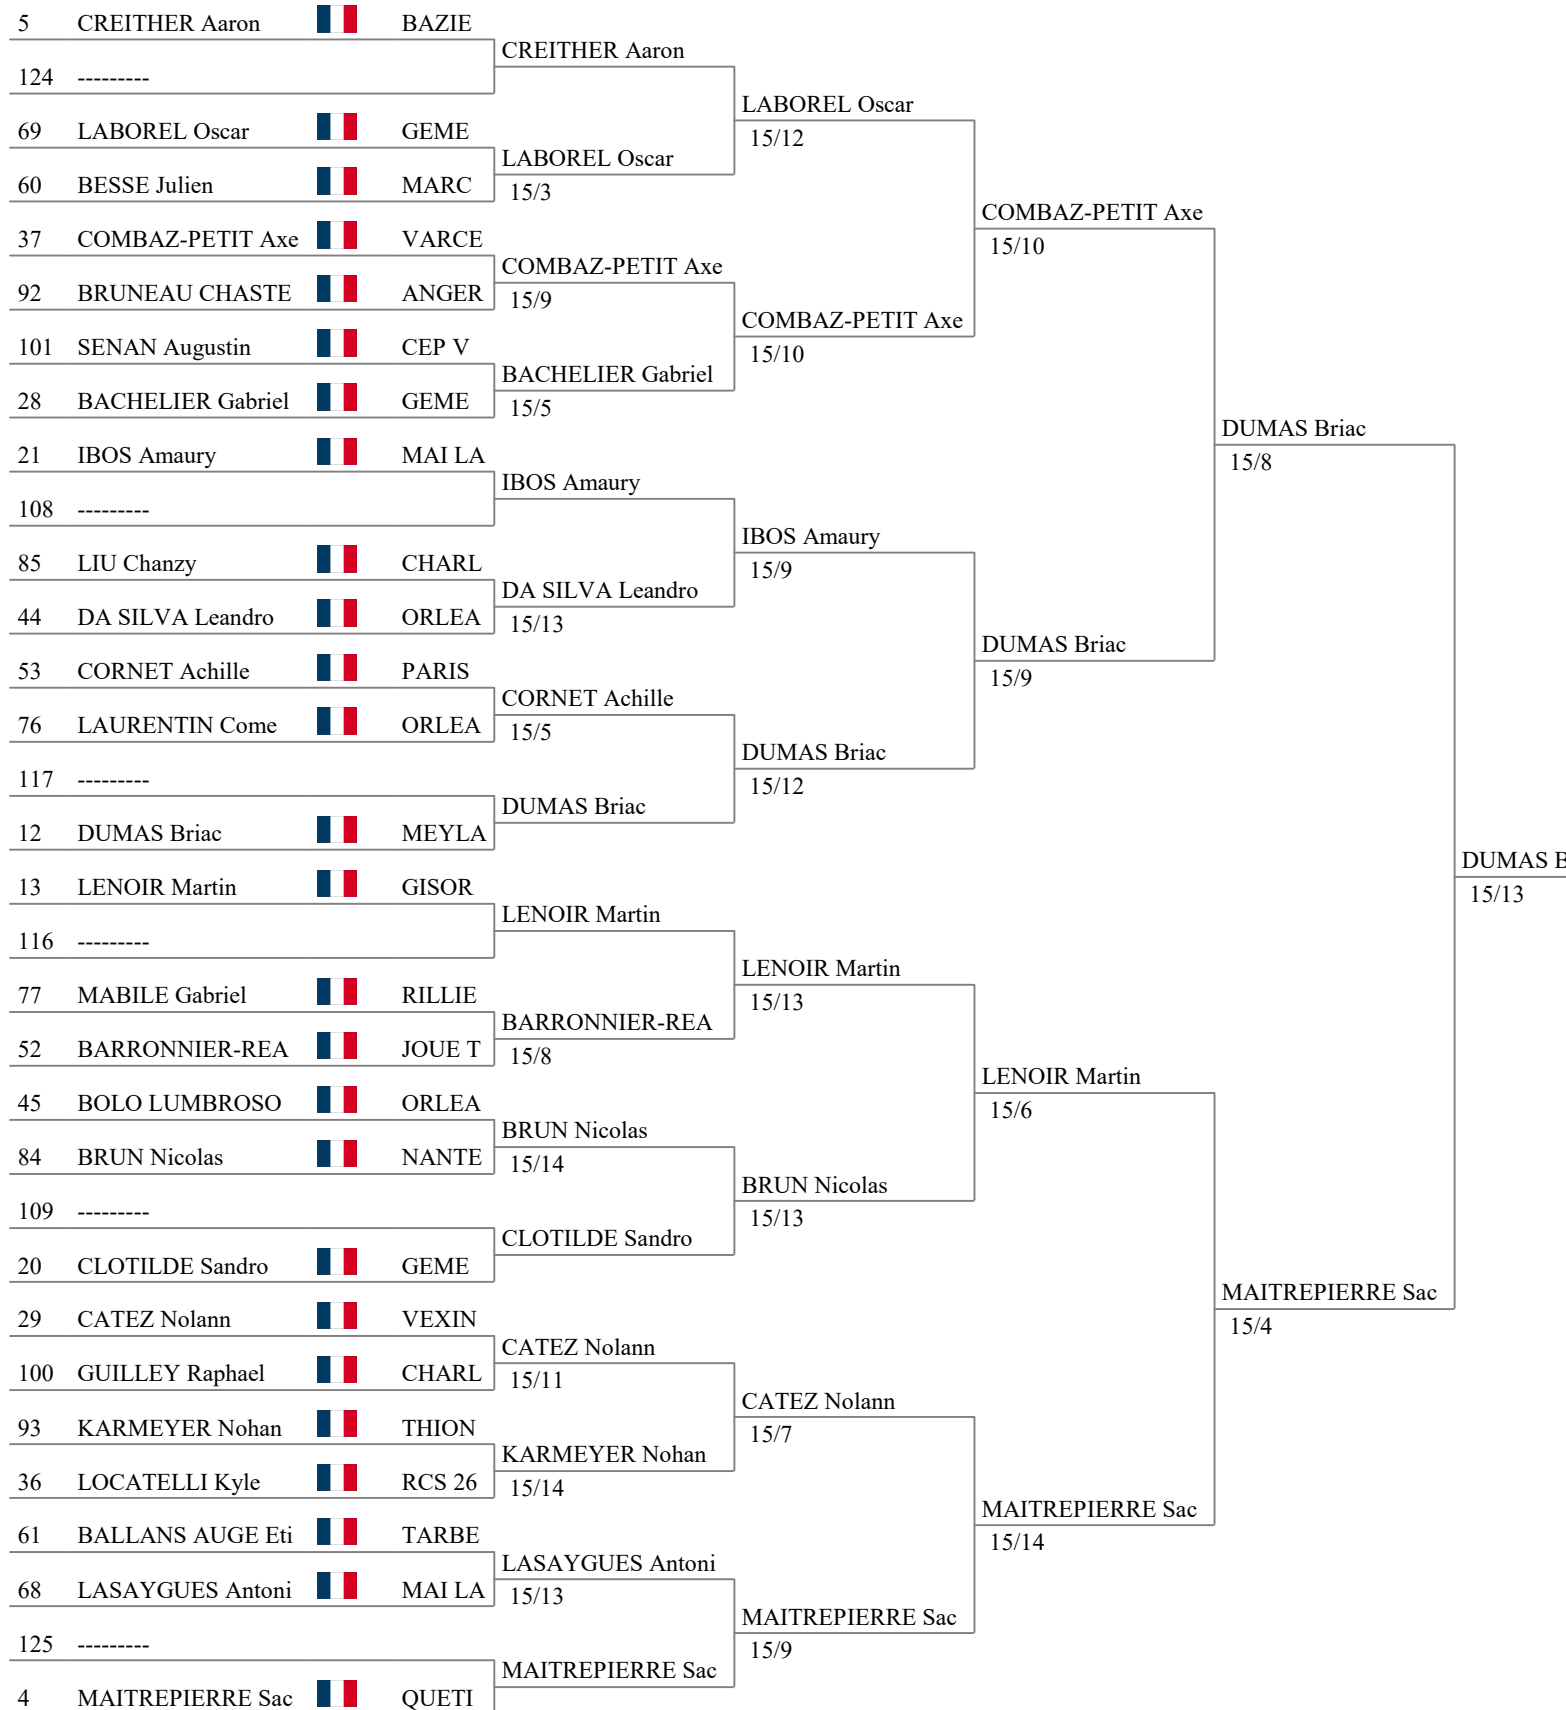

Tableau de 128

Tableau de 64

Tableau de 32

Tableau de 16

Tableau de 8

Dem...

Tableau de 128

Tableau de 64

Tableau de 32

Tableau de 16

Tableau de 8

Dem...

3	NERAULT Noe		ORLEA	NERAULT Noe					
126	-----			NERAULT Noe					
67	NAU Maxime		MOUV	NAU Maxime	15/13	NAU Maxime			
62	ANDRIEU Téo		PARIS	15/9					
35	ESCARAVAGE Jules		LYON	LAFAGE Paul				WAHNERT Trystan	
94	LAFAGE Paul		CEP V	15/13				15/10	
99	QUIRIERE Paul		PAU SE	WAHNERT Trystan		WAHNERT Trystan			
30	WAHNERT Trystan		SUC ES	15/5					
19	BRUCCI Romain		GEME	BRUCCI Romain				WAHNERT Trystan	
110	-----			BRUCCI Romain				15/11	
83	DAGHSEN Adem		MAISO	DAGHSEN Adem		BRUCCI Romain			
46	THOMAS Matthieu		CLAM	15/7		15/14			
51	CABARET Benjamin		BLAGN	CABARET Benjamin				NACHBAUR Malo	
78	LIMOUZIN Ugo		QUETI	15/12				15/11	
115	-----			NACHBAUR Malo					
14	NACHBAUR Malo		ST JEA	NACHBAUR Malo					
11	GINER Hugo		RCS 26	GINER Hugo					WAhNER
118	-----			GINER Hugo					15/10
75	NODOT Adrien		DOLE	RONCARI YERNAU		GINER Hugo			
54	RONCARI YERNAU		CHARL	15/9		15/5			
43	JACQUEMARD Félix		BORDE	PERNES Pierre-Emma				GINER Hugo	
86	PERNES Pierre-Emma		MONT	15/9				15/13	
107	-----			PRISER MORAND M					
22	PRISER MORAND M		ANNEC	PRISER MORAND M					
27	COSSY-BRAGLIA Ke		VEXIN	COSSY-BRAGLIA Ke					
102	LOBY COCMAN Basi		LE MA	15/7				COSSY-BRAGLIA Ke	
91	POLY Louis		QUETI	POLY Louis				15/5	
38	PINCHON Benjamin		GISOR	DNF					
59	SCIAMMA Adam		BAZIE	MOURA Kérian				COSSY-BRAGLIA Ke	
70	MOURA Kérian		DOLE	15/12				15/9	
123	-----			SUBERLUCQ Simon					
6	SUBERLUCQ Simon		ANNEC	SUBERLUCQ Simon					