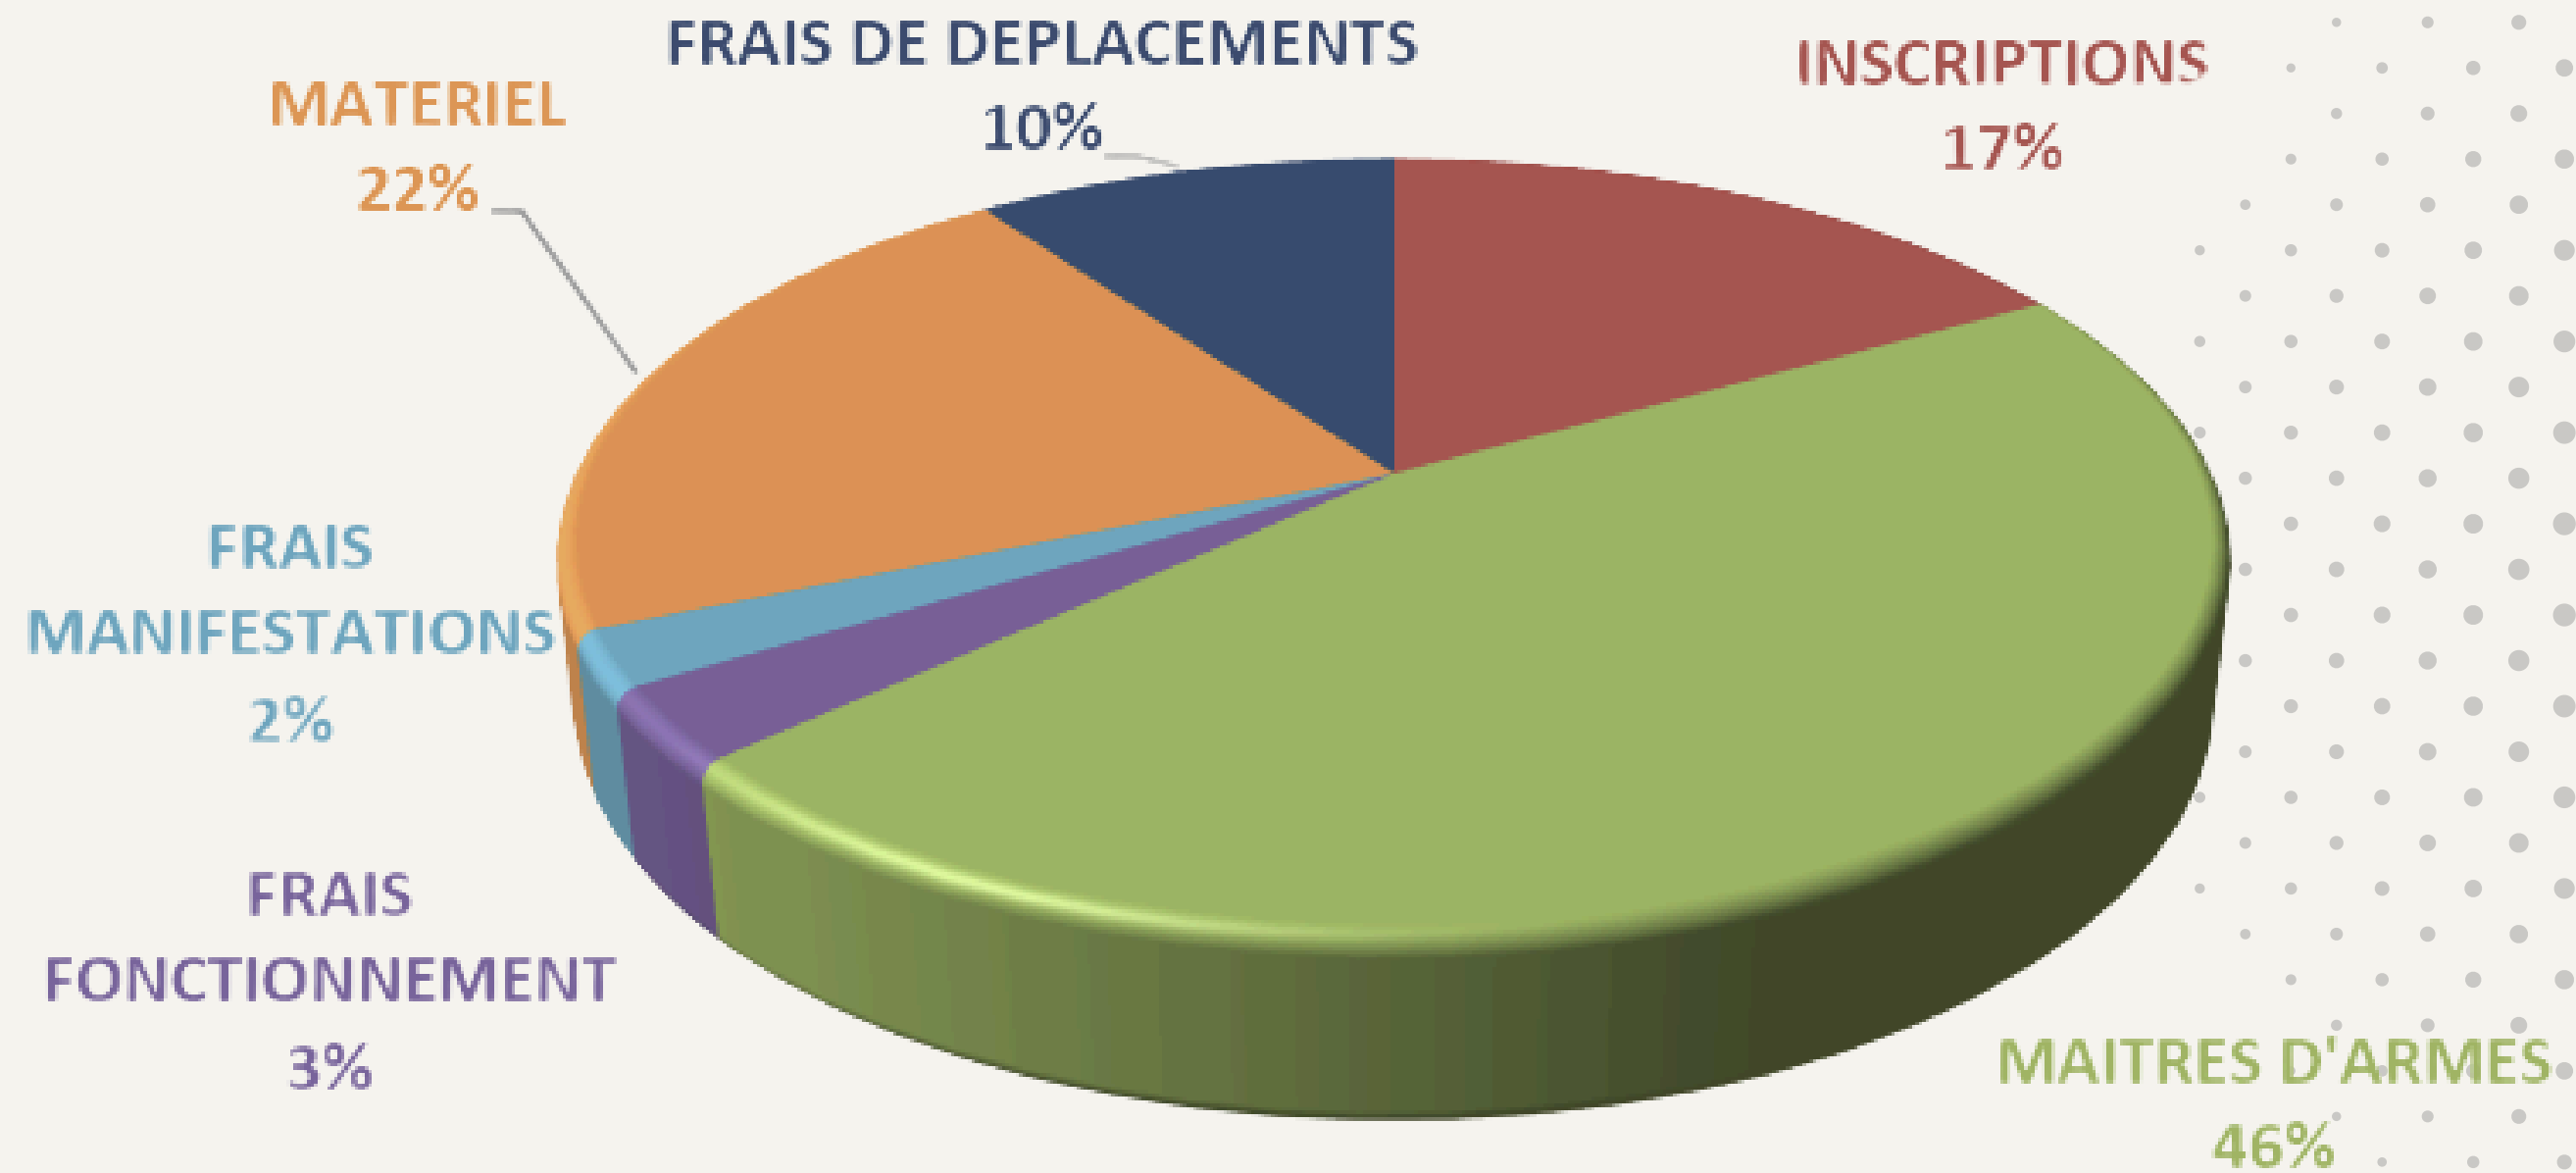

ecmouvallois@free.fr
07 83 63 67 42

MOUVAUX
UNE VILLE À VIVRE

Recettes 2025-2026

ecmouvallois@free.fr
07 83 63 67 42

MOUVAUX
UNE VILLE À VIVRE

Dépenses 2025-2026

Prévisionnel 2026-2027

Licence