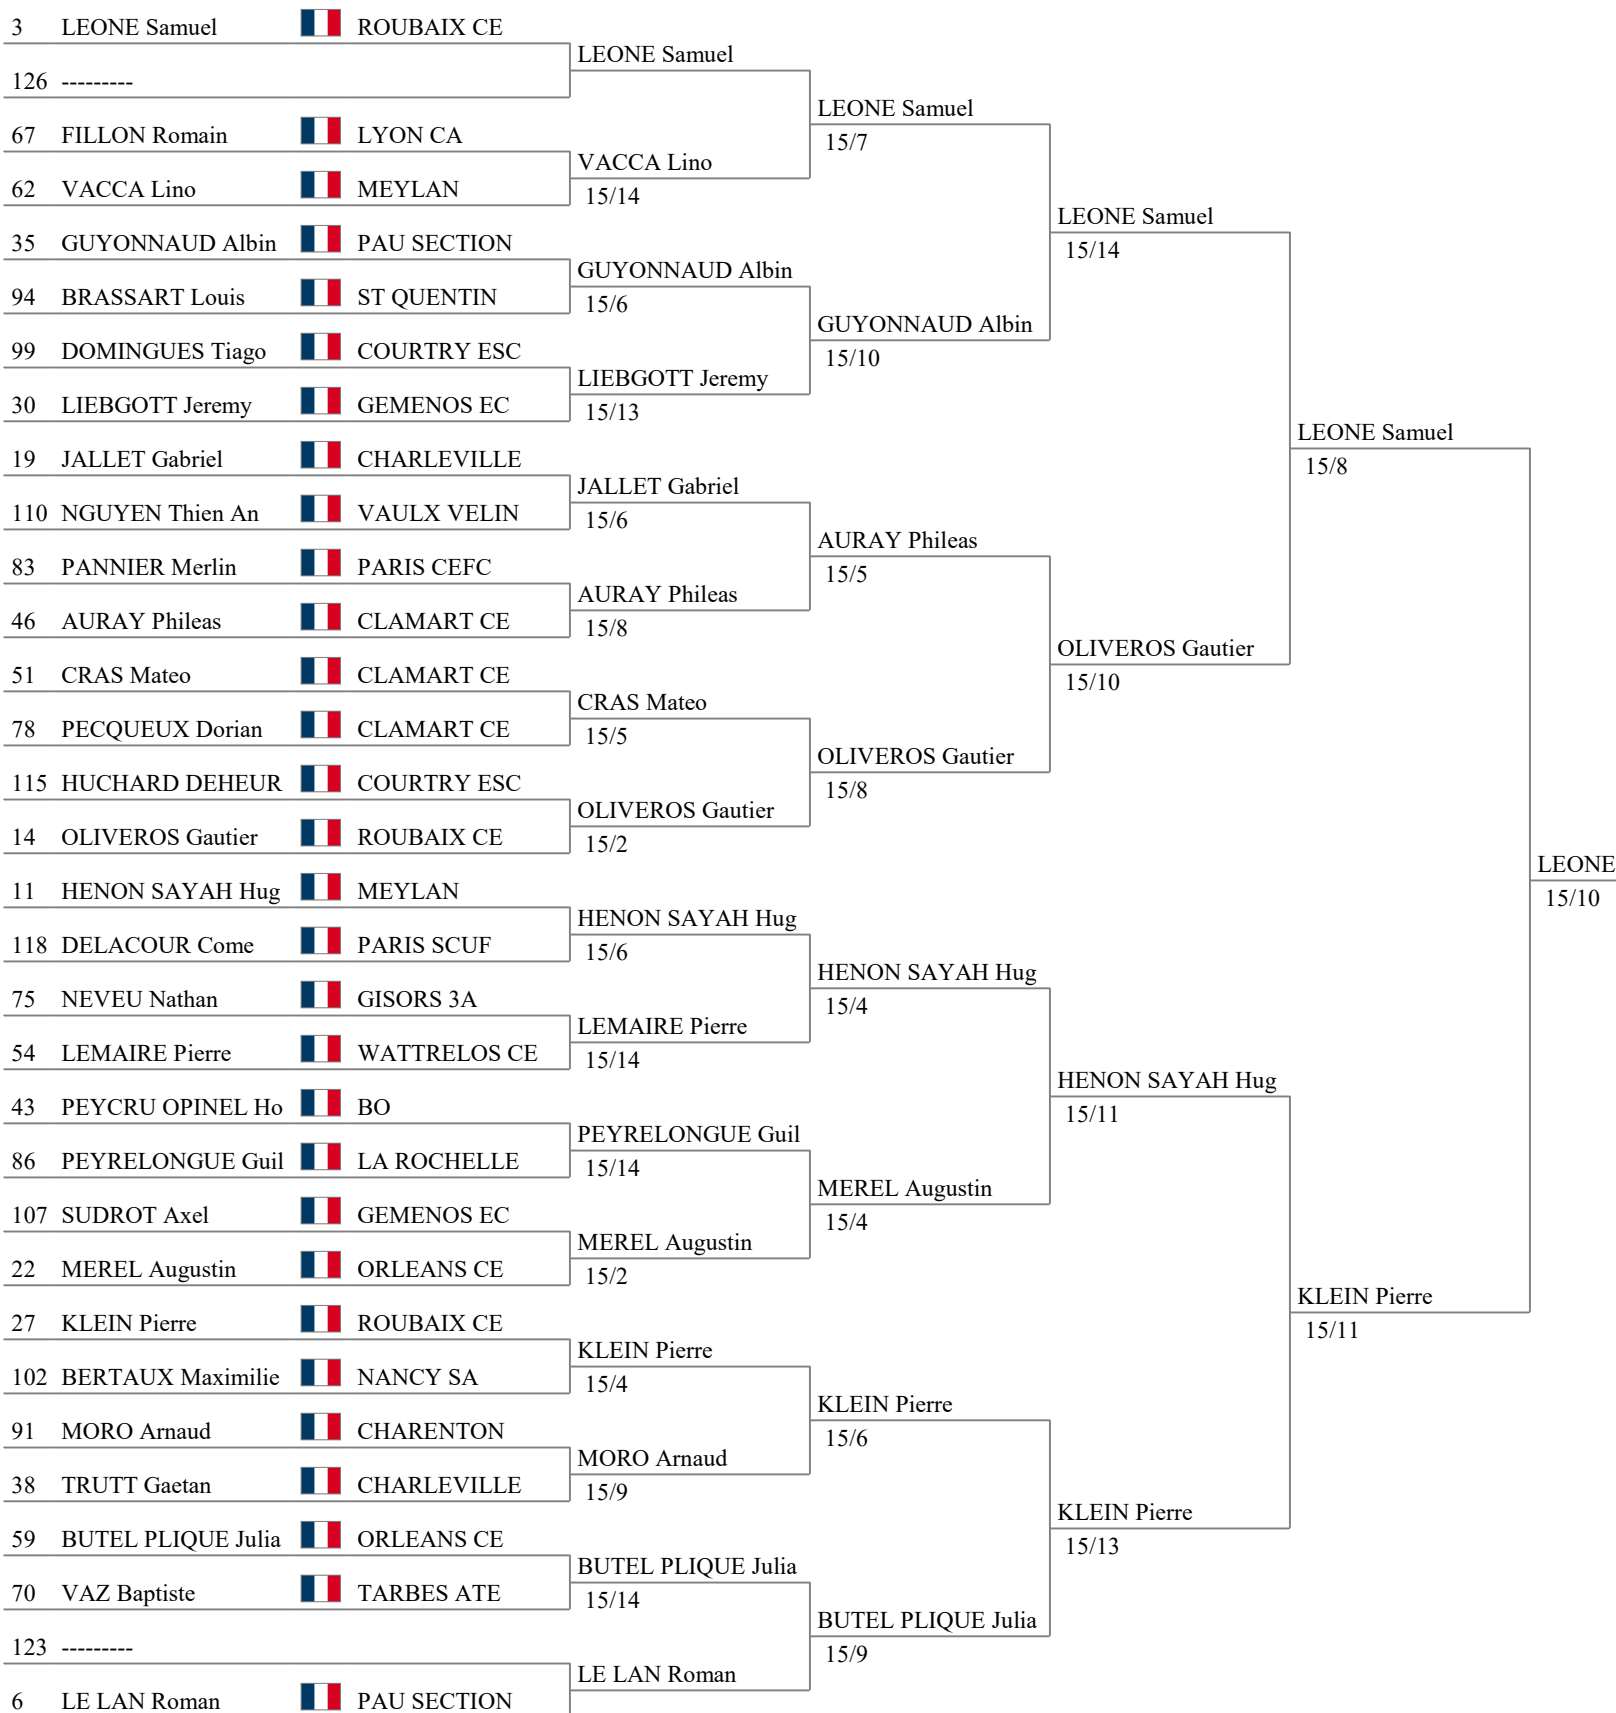

Championnat de France Sabre Hommes Senior N2

Tableau de 128

Tableau de 64

Tableau de 32

Tableau de 16

Tableau de 8

De

Championnat de France Sabre Hommes Senior N2

Tableau de 128

Tableau de 64

Tableau de 32

Tableau de 16

Tableau de 8

De

Championnat de France Sabre Hommes Senior N2

Tableau de 64